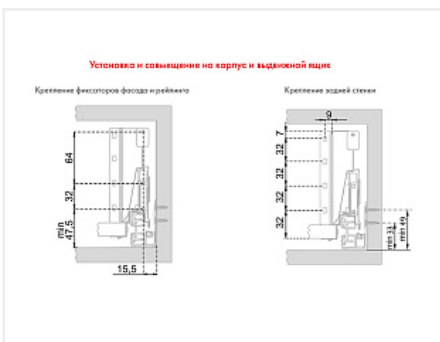

Ящик полного выдвижения СТАРТ 400 мм с доводчиком, серый, с рейлингом + задний адаптер, Boyard

Производитель:	Boyard
Серия:	СТАРТ
Модель ящика:	стандартный с рейлингом
Плавное закрывание:	да
Тип выдвижения:	полное
Тип:	Комплект ящика (россыпью)
Длина, мм:	400
Цвет:	серый
Максимальная нагрузка, кг:	40
Тип направляющих:	С доводчиком
Тип боковин:	Традиционные
Тип рейлингов:	Круглые

Код:
SET2597

Распродажа

Ваша цена: Розница

2 746.55
руб./шт

Дополнительные изображения:

Состав комплекта

Код	Название	Цена за единицу	Количество
-----	----------	-----------------	------------

194405		Комплект ящика СТАРТ SOFT с доводчиком стандартной высоты, серый SB08GR.1/400, Boyard	2 344.46 руб.	1 шт
193240		Комплект средних держателей задней стенки для ящика СТАРТ, серый, SBH41/GR, Boyard	149.35 руб.	1 шт
193249		Комплект круглых продольных рейлингов для ящика СТАРТ 400мм, серый, SBR08/GR/400, Boyard	252.74 руб.	1 шт