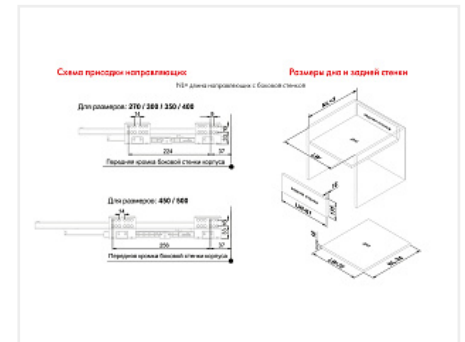

Ящик полного выдвижения СТАРТ 400 мм с доводчиком, серый, с рейлингом + задний адаптер, Boyard

Производитель:	Boyard
Серия:	СТАРТ
Модель ящика:	стандартный с рейлингом
Плавное закрывание:	да
Тип выдвижения:	полное
Тип:	Комплект ящика (россыпью)
Длина, мм:	400
Цвет:	серый
Максимальная нагрузка, кг:	40
Тип направляющих:	С доводчиком
Тип боковин:	Традиционные
Тип рейлингов:	Круглые

Код:
SET2597

Распродажа

Ваша цена: Розница

2 746.55
руб./шт

Дополнительные изображения:

Состав комплекта

Код	Название	Цена за единицу	Количество
-----	----------	-----------------	------------

194405		Комплект ящика СТАРТ SOFT с доводчиком стандартной высоты, серый SB08GR.1/400, Boyard	2 344.46 руб.	1 шт
193240		Комплект средних держателей задней стенки для ящика СТАРТ, серый, SBH41/GR, Boyard	149.35 руб.	1 шт
193249		Комплект круглых продольных рейлингов для ящика СТАРТ 400мм, серый, SBR08/GR/400, Boyard	252.74 руб.	1 шт