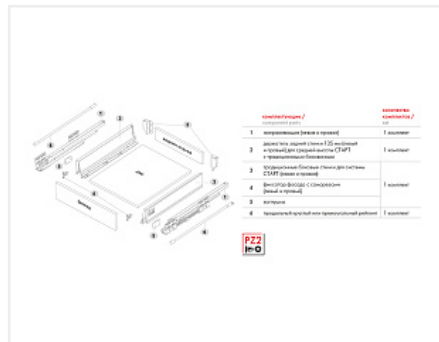

Ящик полного выдвижения СТАРТ 400 мм с доводчиком, серый, с рейлингом + задний адаптер, Boyard

Производитель:	Boyard
Серия:	СТАРТ
Модель ящика:	стандартный с рейлингом
Плавное закрывание:	да
Тип выдвижения:	полное
Тип:	Комплект ящика (россыпью)
Длина, мм:	400
Цвет:	серый
Максимальная нагрузка, кг:	40
Тип направляющих:	С доводчиком
Тип боковин:	Традиционные
Тип рейлингов:	Круглые

Код:
SET2597

Распродажа

Ваша цена: Розница

2 746.55
руб./шт

Дополнительные изображения:

Состав комплекта

Код	Название	Цена за единицу	Количество
-----	----------	-----------------	------------

194405		Комплект ящика СТАРТ SOFT с доводчиком стандартной высоты, серый SB08GR.1/400, Boyard	2 344.46 руб.	1 шт
193240		Комплект средних держателей задней стенки для ящика СТАРТ, серый, SBH41/GR, Boyard	149.35 руб.	1 шт
193249		Комплект круглых продольных рейлингов для ящика СТАРТ 400мм, серый, SBR08/GR/400, Boyard	252.74 руб.	1 шт