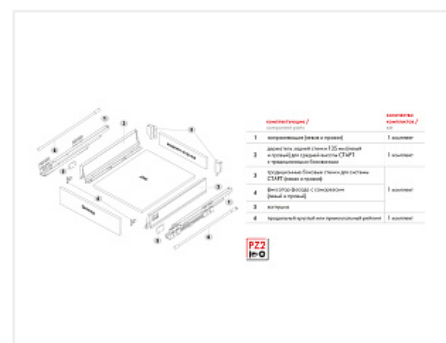

Ящик полного выдвижения СТАРТ 450 мм с доводчиком, серый, с рейлингом + задний адаптер, Boyard

Производитель:	Boyard
Серия:	СТАРТ
Модель ящика:	стандартный с рейлингом
Плавное закрывание:	да
Тип выдвижения:	полное
Тип:	Комплект ящика (россыпью)
Длина, мм:	450
Цвет:	серый
Максимальная нагрузка, кг:	40
Тип направляющих:	С доводчиком
Тип боковин:	Традиционные
Тип рейлингов:	Круглые

Код:
SET2596

Распродажа

Ваша цена: Розница

3 925.66
руб./шт

Дополнительные изображения:

Состав комплекта

Код	Название	Цена за единицу	Количество
-----	----------	-----------------	------------

194398		Комплект ящика СТАРТ SOFT с доводчиком стандартной высоты, серый SB08GR.1/450, Boyard	3 352.08 руб.	1 шт
193250		Комплект круглых продольных рейлингов для ящика СТАРТ 450мм, серый, SBR08/GR/450, Boyard	372.78 руб.	1 шт
193240		Комплект средних держателей задней стенки для ящика СТАРТ, серый, SBH41/GR, Boyard	200.80 руб.	1 шт