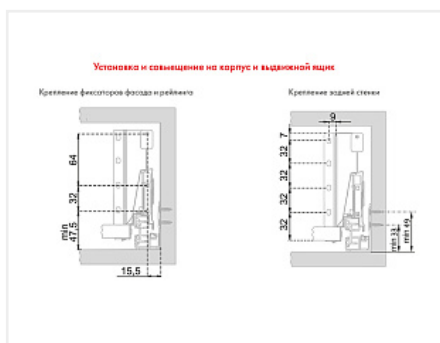

Ящик полного выдвижения СТАРТ 450 мм с доводчиком, серый, с рейлингом + задний адаптер, Boyard

Производитель:	Boyard
Серия:	СТАРТ
Модель ящика:	стандартный с рейлингом
Плавное закрывание:	да
Тип выдвижения:	полное
Тип:	Комплект ящика (россыпью)
Длина, мм:	450
Цвет:	серый
Максимальная нагрузка, кг:	40
Тип направляющих:	С доводчиком
Тип боковин:	Традиционные
Тип рейлингов:	Круглые

Код:
SET2596

Распродажа

Ваша цена: Розница

3 925.66
руб./шт

Дополнительные изображения:

Состав комплекта

Код	Название	Цена за единицу	Количество
-----	----------	-----------------	------------

194398		Комплект ящика СТАРТ SOFT с доводчиком стандартной высоты, серый SB08GR.1/450, Boyard	3 352.08 руб.	1 шт
193250		Комплект круглых продольных рейлингов для ящика СТАРТ 450мм, серый, SBR08/GR/450, Boyard	372.78 руб.	1 шт
193240		Комплект средних держателей задней стенки для ящика СТАРТ, серый, SBH41/GR, Boyard	200.80 руб.	1 шт