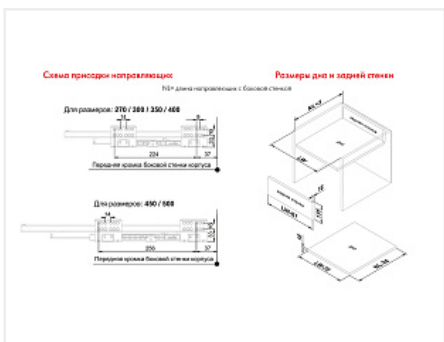

Ящик полного выдвижения СТАРТ 450 мм с доводчиком, серый, с рейлингом + задний адаптер, Boyard

Производитель:	Boyard
Серия:	СТАРТ
Модель ящика:	стандартный с рейлингом
Плавное закрывание:	да
Тип выдвижения:	полное
Тип:	Комплект ящика (россыпью)
Длина, мм:	450
Цвет:	серый
Максимальная нагрузка, кг:	40
Тип направляющих:	С доводчиком
Тип боковин:	Традиционные
Тип рейлингов:	Круглые

Код:
SET2596

Распродажа

Ваша цена: Розница

3 925.66
руб./шт

Дополнительные изображения:

Состав комплекта

Код	Название	Цена за единицу	Количество
-----	----------	-----------------	------------

194398		Комплект ящика СТАРТ SOFT с доводчиком стандартной высоты, серый SB08GR.1/450, Boyard	3 352.08 руб.	1 шт
193250		Комплект круглых продольных рейлингов для ящика СТАРТ 450мм, серый, SBR08/GR/450, Boyard	372.78 руб.	1 шт
193240		Комплект средних держателей задней стенки для ящика СТАРТ, серый, SBH41/GR, Boyard	200.80 руб.	1 шт