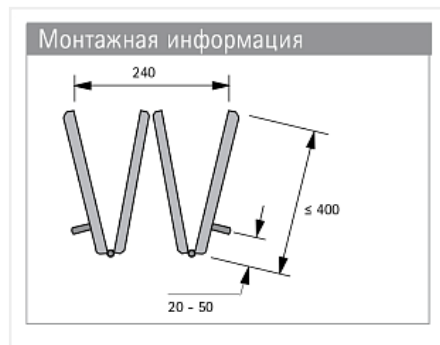

Комплект Wing 77 для одной складной двери с 4-мя створками Art. 0070987, Hettich

Вес створки, кг:	до 20
Рекомендуемая ширина створки, мм:	400
Наличие нижней направляющей:	да
Крепление к боковине:	нет
Открытие Push to Open:	нет
Серия:	Wing 77
Высота фасада, мм:	1000-2400
Толщина двери, мм:	16-19
Количество в упаковке:	1 комп.

Код: 121701	Артикул: 0070987
Под заказ	
Ваша цена: Розница	
23 572.17 руб./комп.	

Дополнительные изображения:

Для сборки вам обязательно понадобится:

Системы складных дверей Hettich

Описание

Данный вариант системы Wing 77 позволяет устанавливать двери с четырьмя створками не привязанные к боковинам