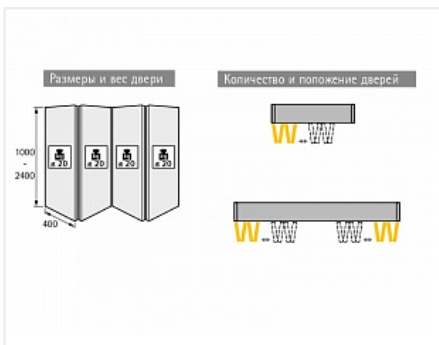

Комплект Wing 77 для одной складной двери с 4-мя створками Art. 0070987, Hettich

Вес створки, кг:	до 20
Рекомендуемая ширина створки, мм:	400
Наличие нижней направляющей:	да
Крепление к боковине:	нет
Открытие Push to Open:	нет
Серия:	Wing 77
Высота фасада, мм:	1000-2400
Толщина двери, мм:	16-19
Количество в упаковке:	1 комп.

Код: 121701	Артикул: 0070987
Под заказ	
Ваша цена: Розница	
23 572.17 руб./комп.	

Дополнительные изображения:

Для сборки вам обязательно понадобится:

Системы складных дверей Hettich

Описание

Данный вариант системы Wing 77 позволяет устанавливать двери с четырьмя створками не привязанные к боковинам