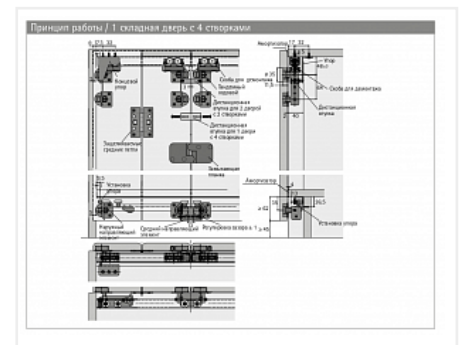

Комплект Wing 77 для одной складной двери с 4-мя створками Art. 0070987, Hettich

Вес створки, кг:	до 20
Рекомендуемая ширина створки, мм:	400
Наличие нижней направляющей:	да
Крепление к боковине:	нет
Открытие Push to Open:	нет
Серия:	Wing 77
Высота фасада, мм:	1000-2400
Толщина двери, мм:	16-19
Количество в упаковке:	1 комп.

Код: 121701	Артикул: 0070987
Под заказ	
Ваша цена: Розница	
23 572.17 руб./комп.	

Дополнительные изображения:

Для сборки вам обязательно понадобится:

Системы складных дверей Hettich

Описание

Данный вариант системы Wing 77 позволяет устанавливать двери с четырьмя створками не привязанные к боковинам

Состав комплекта:

4 тандемных ходовых элемента для быстрого монтажа

4 кронштейна для крепления двери к ходовому элементу с регулировкой по высоте +/-5 мм

1 длинная дистанционная втулка

3 направляющих элемента