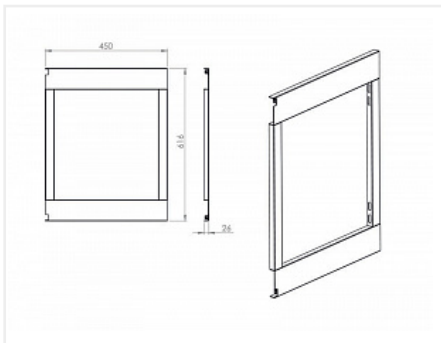

Распродажа

Ваша цена: Розница

754.52 руб./шт

Дополнительные изображения: