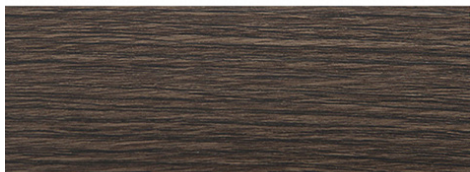

Кромка ПВХ, 0,4x19мм., без клея, Ровере Трюфель 5503 KR, Galodesign

| | |
|------------------------|--------------------------------|
| Количество в коробке: | 2000 |
| Модификации: | GALO 5503 |
| Параметры модификаций: | Толщина, мм, Ширина, мм |
| Код декора: | 5503 |
| Производитель: | Galoplast |
| Коллекция: | Galodesign |
| Материал: | ПВХ |
| Толщина, мм: | 0.4 |
| Ширина, мм: | 19 |
| Тип цвета: | Декор |
| Название декора: | Ровере Трюфель |
| Количество в упаковке: | 200 метр |