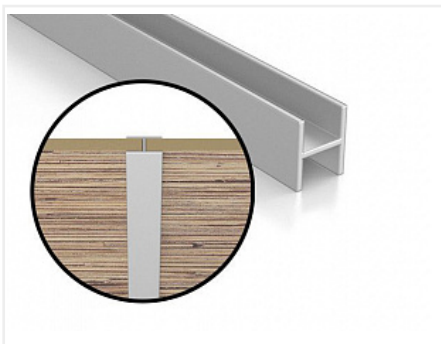

## Профиль прямой стык 10мм (600x14x9)

Тип: **Планка крепежная**  
 Цвет: **серебро**  
 Длина, мм: **600**  
 Количество в упаковке: **10 шт**

Код:  
230098200

**Склад**

Ваша цена: Розница

535.00 руб./шт

Дополнительные изображения:

Для сборки вам обязательно понадобится:

Столешницы  
Slotex (Слотекс)