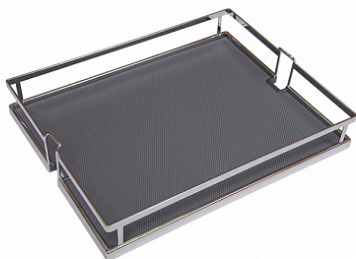

Дополнительная корзина 300 мм для выдвижных колонн STELLA ESTETICA KR27, KR34/1/0/300, хром, (A)Boyard

Ширина фасада, мм:	300
Производитель:	Boyard
Тип:	Комплекующие выдвижных механизмов
Цвет:	хром
Количество в упаковке:	1 шт

Код: 195940	Артикул: KR34/1/0/300
----------------	--------------------------

Под заказ

Ваша цена: Розница

2 581.29 руб./шт

Описание

KR34 — дополнительная корзина для выдвижной колонны STELLA ESTETICA KR27. Корзина KR34 абсолютно идентична тем, которые идут в комплекте со STELLA ESTETICA KR27 и приобретается с целью увеличения вместительности выдвижной колонны. В комплекте с каждой KR34 идут необходимые для её монтажа крепления KRK05.

Конструкция STELLA ESTETICA позволяет устанавливать корзины на любой высоте и легко менять их расположение в домашних условиях, без применения инструмента. Количество корзин в одной колонне зависит от планируемой загрузки и высоты размещаемых предметов. Максимальное количество «этажей» в одной колонне — 7 штук.

Выверенное расположение проволочных рядов и эргономичная форма корзин обеспечивают удобство размещения и легкий доступ к продуктам и предметам кухонной утвари.