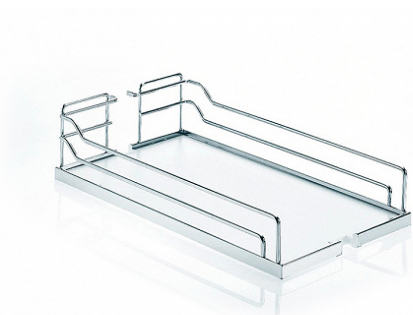

Полка внутренняя Тандем II 600 мм, титан, дно серое, антислип, Art. 2370660102, Kessebohmer

Модификации:	Внутр полка Тандем
Параметры модификаций:	Ширина фасада, мм, Цвет
Ширина фасада, мм:	600
Производитель:	Kessebohmer
Серия:	Тандем II
Тип:	Комплектующие для механизмов Kessebohmer
Цвет:	титан
Количество в упаковке:	1 комп.

Код: 195735 Артикул: 2370660102

Под заказ

Ваша цена: Розница

7 200.00 руб./комп.

Для сборки вам обязательно понадобится:

Выдвижные механизмы для кухни Kessebohmer

Описание

[Видео](#)

Обязательные комплектующие

Код	Название	Цена за единицу
195516	 Тандем внутренний шкаф 600 мм (рама + полки), высота 1700 мм, 5 полок, титан, Art. 35720102, Kessebohmer	72 360.00 руб.
195557	 Тандем Сайд 600 мм, высота рамы 1700 мм, 5 полок, титан, дно серое антислип, Art. 36950102, Kessebohmer	52 320.00 руб.