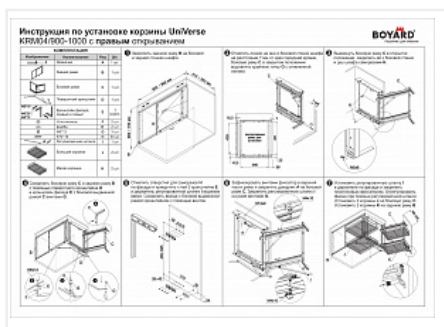

Механизм выкатной "Волшебный уголок" с доводчиком UNIVERSE, KRM04/900-1000, хром, универсальный монтаж, Boyard

Производитель: **Boyard**
 Плавное закрывание: **да**
 Тип выдвижения: **частичное**
 Тип: **Угловые механизмы для тумб**
 Тип монтажа: **крепление пол/потолок**
 Цвет: **хром**
 Крепление фасада: **да**
 Тип открывания/закрывания: **С доводчиком**
 Ширина фасада, мм: **900**

Код: SET2572	Артикул: KRM04/900-1000
Склад	
Ваша цена: Розница	
35 969.75 руб./шт	

Дополнительные изображения:

Состав комплекта

Код	Название	Цена за единицу	Количество
195703	 Комплект корзин 400 мм для выкатного механизма "Волшебный уголок" KRM04, 4 шт, KR29/1/0/400, хром, (A)Boyard	9 029.19 руб.	1 шт