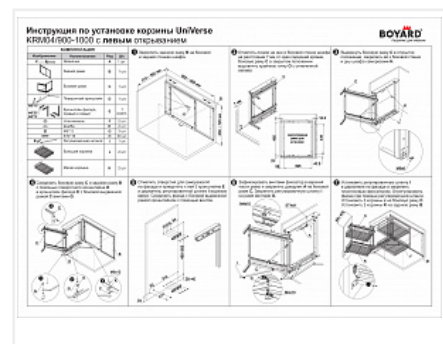

Механизм выкатной "Волшебный уголок" с доводчиком UNIVERSE, KRM04/900-1000, хром, универсальный монтаж, Boyard

Производитель: **Boyard**
 Плавное закрывание: **да**
 Тип выдвижения: **частичное**
 Тип: **Угловые механизмы для тумб**
 Тип монтажа: **крепление пол/потолок**
 Цвет: **хром**
 Крепление фасада: **да**
 Тип открывания/закрывания: **С доводчиком**
 Ширина фасада, мм: **900**

Код: SET2572	Артикул: KRM04/900-1000
Склад	
Ваша цена: Розница	
35 969.75 руб./шт	

Дополнительные изображения:

Состав комплекта

Код	Название	Цена за единицу	Количество
195703	 Комплект корзин 400 мм для выкатного механизма "Волшебный уголок" KRM04, 4 шт, KR29/1/0/400, хром, (A)Boyard	9 029.19 руб.	1 шт