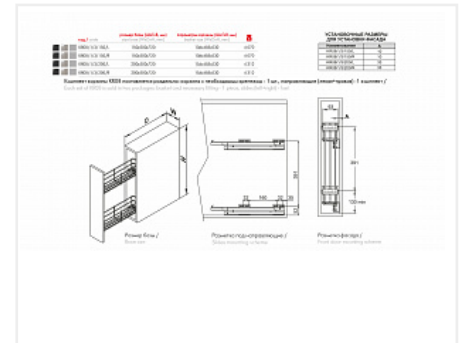

Бутылочница 150 мм, на направляющих с доводчиком, Bellissimo, KR08/1/3/150/R/GRPH, графит, правая, Boyard

Производитель:	Boyard
Плавное закрывание:	да
Тип выдвижения:	полное
Тип:	Бутылочницы
Тип монтажа:	правое боковое крепление
Цвет:	графит
Тип направляющих:	Скрытого монтажа
Модификации:	Бутылочница Bellissimo
Параметры модификаций:	Тип открывания/закрывания, Тип монтажа, Ширина фасада, мм, Цвет
Крепление фасада:	да
Тип открывания/закрывания:	С доводчиком
Ширина фасада, мм:	150

Код: SET2584	Артикул: KR08/1/3/150/R/GRPH
Склад	
Ваша цена: Розница	
6 036.44 руб./шт	

Дополнительные изображения:

Состав комплекта

Код	Название	Цена за единицу	Количество
-----	----------	-----------------	------------