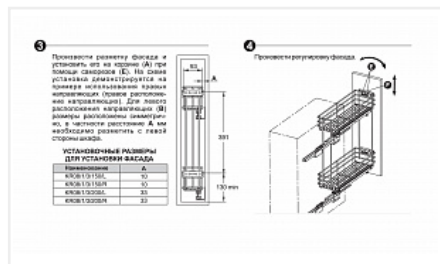

Дополнительные изображения:

Состав комплекта

Код	Название	Цена за единицу	Количество