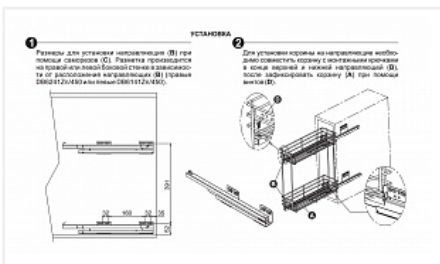

Дополнительные изображения:

Состав комплекта

Код	Название	Цена за единицу	Количество