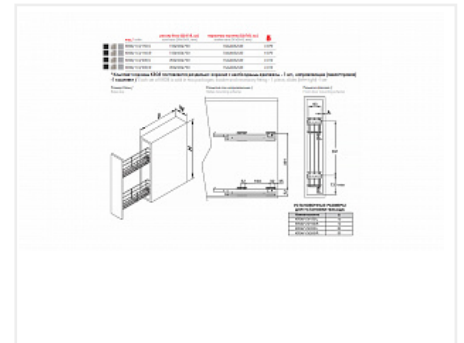

Дополнительные изображения:

Состав комплекта

Код	Название	Цена за единицу	Количество