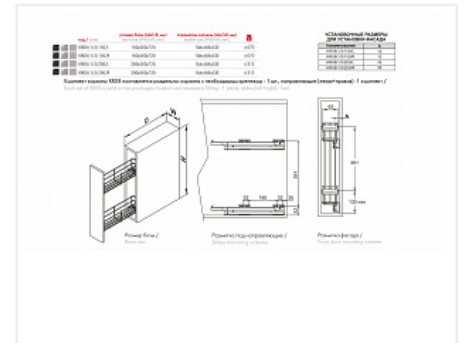

Бутылочница 200 мм, на направляющих с доводчиком, Bellissimo, KR08/1/3/200/L/GRPH, графит, левая, Boyard

Производитель:	Boyard
Плавное закрытие:	да
Тип выдвижения:	полное
Тип:	Бутылочницы
Тип монтажа:	левое боковое крепление
Цвет:	графит
Тип направляющих:	Скрытого монтажа
Модификации:	Бутылочница Bellissimo
Параметры модификаций:	Тип открывания/закрытия, Цвет, Ширина фасада, мм, Тип монтажа
Крепление фасада:	да
Тип открывания/закрытия:	С доводчиком
Ширина фасада, мм:	200

Код: SET2581	Артикул: KR08/1/3/200/L/GRPH
Склад	
Ваша цена: Розница	
7 038.51 руб./шт	

Дополнительные изображения:

Состав комплекта

Код	Название	Цена за единицу	Количество
-----	----------	-----------------	------------