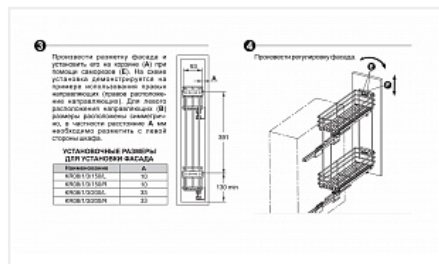

Бутылочница 200 мм, на направляющих с доводчиком, Bellissimo, KR08/1/3/200/L/GRPH, графит, левая, Boyard

Производитель:	Boyard
Плавное закрытие:	да
Тип выдвижения:	полное
Тип:	Бутылочницы
Тип монтажа:	левое боковое крепление
Цвет:	графит
Тип направляющих:	Скрытого монтажа
Модификации:	Бутылочница Bellissimo
Параметры модификаций:	Тип открывания/закрытия, Цвет, Ширина фасада, мм, Тип монтажа
Крепление фасада:	да
Тип открывания/закрытия:	С доводчиком
Ширина фасада, мм:	200

Код: SET2581	Артикул: KR08/1/3/200/L/GRPH
Склад	
Ваша цена: Розница	
7 038.51 руб./шт	

Дополнительные изображения:

Состав комплекта

Код	Название	Цена за единицу	Количество
-----	----------	-----------------	------------