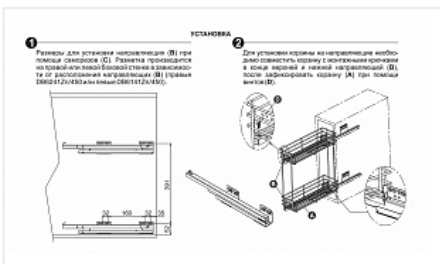

Бутылочница 200 мм, на направляющих с доводчиком, Bellissimo, KR08/1/3/200/L/GRPH, графит, левая, Boyard

Производитель:	Boyard
Плавное закрытие:	да
Тип выдвижения:	полное
Тип:	Бутылочницы
Тип монтажа:	левое боковое крепление
Цвет:	графит
Тип направляющих:	Скрытого монтажа
Модификации:	Бутылочница Bellissimo
Параметры модификаций:	Тип открывания/закрытия, Цвет, Ширина фасада, мм, Тип монтажа
Крепление фасада:	да
Тип открывания/закрытия:	С доводчиком
Ширина фасада, мм:	200

Код: SET2581	Артикул: KR08/1/3/200/L/GRPH
Склад	
Ваша цена: Розница	
7 038.51 руб./шт	

Дополнительные изображения:

Состав комплекта

Код	Название	Цена за единицу	Количество
-----	----------	-----------------	------------