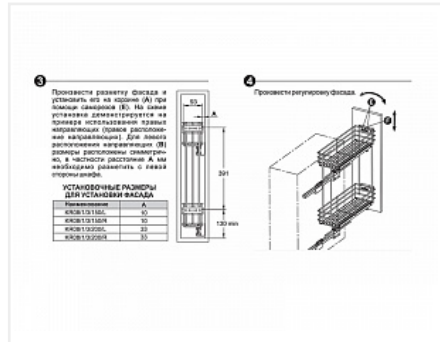

Бутылочница KR08/GRPH, 200 мм, без направляющих Bellissimo KR07/1/0/200/GRPH, графит, (A)Boyard

Модификации:	Бутылочница BELLISSIMO без напр
Параметры модификаций:	Ширина фасада, мм, Цвет
Ширина фасада, мм:	200
Производитель:	Boyard
Тип направляющих:	Скрытого монтажа
Тип:	Комплектующие выдвижных механизмов
Цвет:	графит
Тип монтажа:	левое боковое крепление, правое боковое крепление
Крепление фасада:	да
Тип открывания/закрывания:	Опционально
Количество в упаковке:	4 шт

Код: 195939	Артикул: KR07/1/0/200/GRPH
Склад	
Ваша цена: Розница	
3 925.40 руб./шт	

Дополнительные изображения:

Для сборки вам обязательно понадобится: