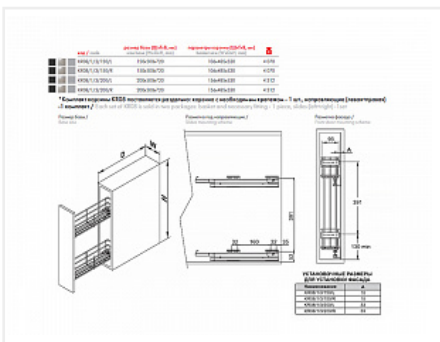

Бутылочница KR08/GRPH, 200 мм, без направляющих Bellissimo KR07/1/0/200/GRPH, графит, (A)Boyard

Модификации:	Бутылочница BELLISSIMO без напр
Параметры модификаций:	Ширина фасада, мм, Цвет
Ширина фасада, мм:	200
Производитель:	Boyard
Тип направляющих:	Скрытого монтажа
Тип:	Комплектующие выдвижных механизмов
Цвет:	графит
Тип монтажа:	левое боковое крепление, правое боковое крепление
Крепление фасада:	да
Тип открывания/закрывания:	Опционально
Количество в упаковке:	4 шт

Код: 195939	Артикул: KR07/1/0/200/GRPH
Склад	
Ваша цена: Розница	
3 925.40 руб./шт	

Дополнительные изображения:

Для сборки вам обязательно понадобится: