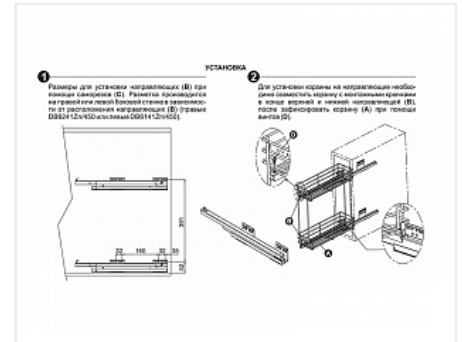

Бутылочница KR08/GRPH, 200 мм, без направляющих Bellissimo KR07/1/0/200/GRPH, графит, (A)Boyard

Модификации:	Бутылочница BELLISSIMO без напр
Параметры модификаций:	Ширина фасада, мм, Цвет
Ширина фасада, мм:	200
Производитель:	Boyard
Тип направляющих:	Скрытого монтажа
Тип:	Комплектующие выдвижных механизмов
Цвет:	графит
Тип монтажа:	левое боковое крепление, правое боковое крепление
Крепление фасада:	да
Тип открывания/закрывания:	Опционально
Количество в упаковке:	4 шт

Код: 195939	Артикул: KR07/1/0/200/GRPH
Склад	
Ваша цена: Розница	
3 925.40 руб./шт	

Дополнительные изображения:

Для сборки вам обязательно понадобится: