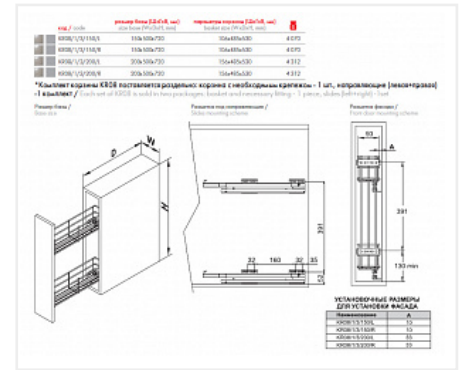

Бутылочница 150 мм, на направляющих с доводчиком, Bellissimo, KR08/1/3/150/L, хром, левая, Boyard

Производитель:	Boyard
Плавное закрытие:	да
Тип выдвижения:	полное
Тип:	Бутылочницы
Тип монтажа:	левое боковое крепление
Цвет:	хром
Тип направляющих:	Скрытого монтажа
Модификации:	Бутылочница Bellissimo
Параметры модификаций:	Тип открывания/закрывания, Тип монтажа, Ширина фасада, мм, Цвет
Крепление фасада:	да
Тип открывания/закрывания:	С доводчиком
:	
Ширина фасада, мм:	150

Код: SET2580	Артикул: KR08/1/3/150/L
Склад	
Ваша цена: Розница	
6 011.46 руб./шт	

Дополнительные изображения:

Состав комплекта

Код	Название	Цена за единицу	Количество
-----	----------	-----------------	------------