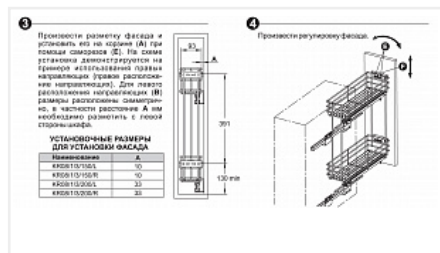

Дополнительные изображения:

Состав комплекта

Код	Название	Цена за единицу	Количество