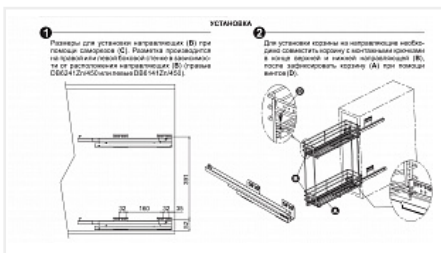

Дополнительные изображения:

Состав комплекта

Код	Название	Цена за единицу	Количество