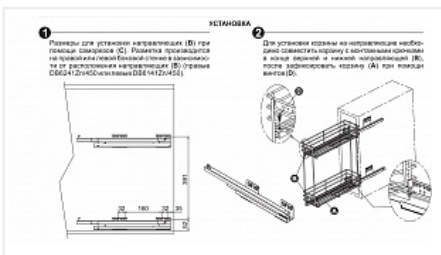

Дополнительные изображения:

Состав комплекта

Код	Название	Цена за единицу	Количество