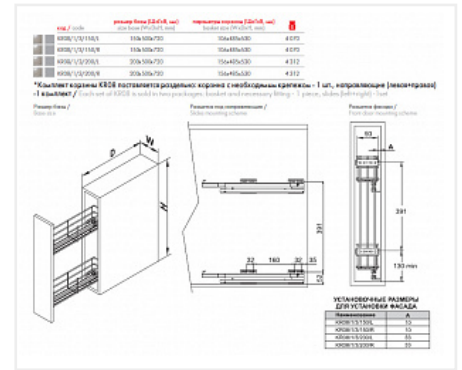

Дополнительные изображения:

Состав комплекта

Код	Название	Цена за единицу	Количество