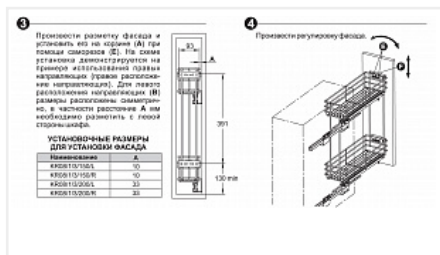

Дополнительные изображения:

Состав комплекта

Код	Название	Цена за единицу	Количество