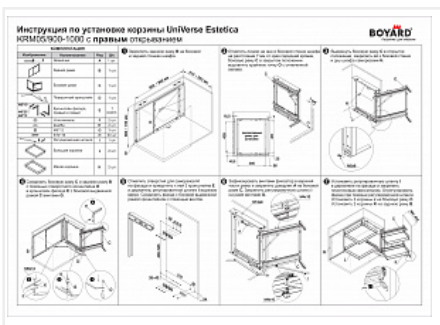

Механизм выкатной "Волшебный уголок" с доводчиком UNIVERSE ESTETICA, KRM05/900-1000, универсальный монтаж, хром, противоскользящее дно, Boyard

Производитель:	Boyard
Плавное закрывание:	да
Тип выдвижения:	частичное
Тип:	Угловые механизмы для тумб
Тип монтажа:	крепление пол/потолок
Цвет:	хром
Крепление фасада:	да
Тип открывания/закрывания:	С доводчиком
Ширина фасада, мм:	900

Код: SET2567
Склад
Ваша цена: Розница
35 510.61 руб./шт

Дополнительные изображения:

Состав комплекта

Код	Название	Цена за единицу	Количество
195757	Комплект корзин 400 мм, дно МДФ, для выкатного механизма "Волшебный уголок" KRM05, 4 шт, KR30/1/0/400, хром, (A)Boyard	15 521.31 руб.	1 шт