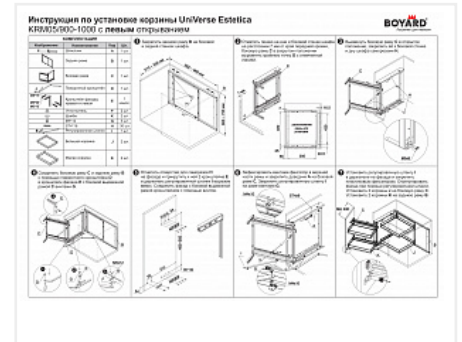

Механизм выкатной "Волшебный уголок" с доводчиком UNIVERSE ESTETICA, KRM05/900-1000, универсальный монтаж, хром, противоскользящее дно, Boyard

Производитель:	Boyard
Плавное закрывание:	да
Тип выдвижения:	частичное
Тип:	Угловые механизмы для тумб
Тип монтажа:	крепление пол/потолок
Цвет:	хром
Крепление фасада:	да
Тип открывания/закрывания:	С доводчиком
Ширина фасада, мм:	900

Код: SET2567
Склад
Ваша цена: Розница
35 510.61 руб./шт

Дополнительные изображения:

Состав комплекта

Код	Название	Цена за единицу	Количество
195757	Комплект корзин 400 мм, дно МДФ, для выкатного механизма "Волшебный уголок" KRM05, 4 шт, KR30/1/0/400, хром, (A)Boyard	15 521.31 руб.	1 шт