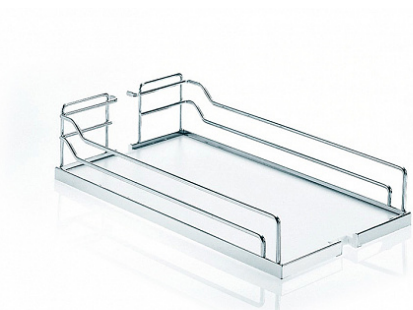

## Полка внутренняя Тандем II 600 мм, хром, дно серое, антислип, Art. 2370660005, Kessebohmer

Модификации:	<b>Внутр полка Тандем</b>
Параметры модификаций:	<b>Ширина фасада, мм, Цвет</b>
Ширина фасада, мм:	<b>600</b>
Производитель:	<b>Kessebohmer</b>
Серия:	<b>Тандем II</b>
Тип:	<b>Комплектующие для механизмов Kessebohmer</b>
Цвет:	<b>хром</b>
Количество в упаковке:	<b>1 комп.</b>

Код: 195736      Артикул: 2370660005

**Под заказ**

Ваша цена: Розница

8 520.00 руб./комп.

Для сборки вам обязательно понадобится:

Выдвижные механизмы для кухни Kessebohmer

### Обязательные комплектующие

Код	Изображение	Название	Цена за единицу
195454		Тандем внутренний шкаф 600 мм (рама + полки), высота 1700 мм, 5 полок, хром, Art. 35750005, Kessebohmer	79 200.00 руб.
195537		Тандем Сайд 600 мм, высота рамы 1700 мм, 5 полок, хром, дно серое антислип, Art. 36950005, Kessebohmer	59 520.00 руб.