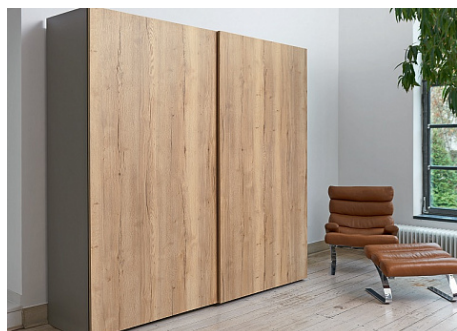

## TopLine XL Комплект для шкафа 2дв. толщиной 40-50мм. и весом 60-100кг., профиль длиной 2300мм., демпферы на закр. и откр.

Серия:	<b>TopLine XL</b>
Плавное закрывание:	<b>да</b>
Тип:	<b>Комплект фурнитуры и профиля</b>
Толщина двери, мм:	<b>40-50</b>
Высота фасада, мм:	<b>до 3000</b>
Вес двери, кг:	<b>60-100</b>
Количество дверей:	<b>2</b>
Плавное открывание:	<b>да</b>
Протестировано на количество циклов откр/закр:	<b>40000</b>
С этим товаром покупают:	<b>125832, 107489, 125833, 107490, 125834</b>