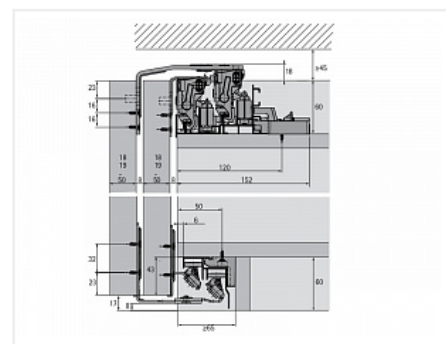

## TopLine XL Комплект для шкафа 2дв. толщиной 40-50мм. и весом 60-100кг., профиль длиной 2300мм., демпферы на закр. и откр.

Серия:	<b>TopLine XL</b>
Плавное закрывание:	<b>да</b>
Толщина двери, мм:	<b>40-50</b>
Высота фасада, мм:	<b>до 3000</b>
Вес двери, кг:	<b>60-100</b>
Количество дверей:	<b>2</b>
Плавное открывание:	<b>да</b>
Протестировано на количество циклов откр/закр:	<b>40000</b>
С этим товаром покупают:	<b>125834, 107490, 12583 3, 107489, 125832</b>

### Состав комплекта

Код	Изображение	Название	Цена за единицу	Количество
125819		Ком-кт фурн. TopLine XL для двух дверей ,STB19/17мм, 40-50мм до 100кг Art. 9275740, Hettich	27 681.51 руб.	1 шт
125826		Ком-кт. демпферов Silent System TopLine XL для двух дверей 60-100кг Art. 9276737, Hettich	11 515.19 руб.	1 шт
125830		Ком-кт. профилей TopLine XL STRONG/STB19.0 2300 Art. 9278672, Hettich	23 252.02 руб.	1 шт