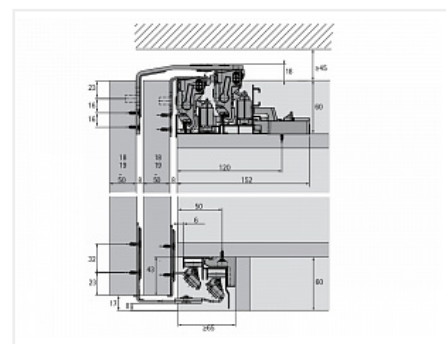

TopLine XL Комплект для шкафа 2дв. толщиной 40-50мм. и весом 60-100кг., профиль длиной 2300мм., демпферы на закр. и откр.

Серия:	TopLine XL
Плавное закрывание:	да
Толщина двери, мм:	40-50
Высота фасада, мм:	до 3000
Вес двери, кг:	60-100
Количество дверей:	2
Плавное открывание:	да
Протестировано на количество циклов откр/закр:	40000
С этим товаром покупают:	107490, 125833, 125834, 125832, 107489

Код:
SET2559

Под заказ

Ваша цена: Розница

53 836.77
руб./шт

Дополнительные изображения:

Состав комплекта

Код	Изображение	Название	Цена за единицу	Количество
125819		Ком-кт фурн. TopLine XL для двух дверей ,STB19/17мм, 40-50мм до 100кг Art. 9275740, Hettich	23 864.11 руб.	1 шт
125826		Ком-кт. демпферов Silent System TopLine XL для двух дверей 60-100кг Art. 9276737, Hettich	9 927.19 руб.	1 шт
125830		Ком-кт. профилей TopLine XL STRONG/STB19.0 2300 Art. 9278672, Hettich	20 045.47 руб.	1 шт