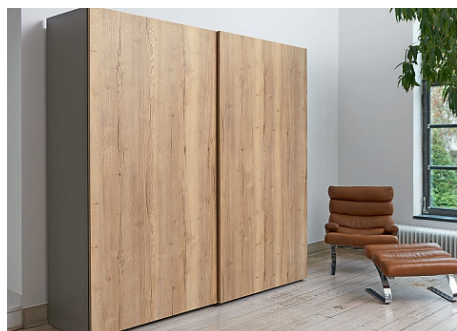

TopLine XL Комплект для шкафа 2дв. толщиной 40-50мм. и весом 60-100кг., профиль длиной 2300мм., демпферы на закр. и откр.

Серия:	TopLine XL
Плавное закрывание:	да
Толщина двери, мм:	40-50
Высота фасада, мм:	до 3000
Вес двери, кг:	60-100
Количество дверей:	2
Плавное открывание:	да
Протестировано на количество циклов откр/закр:	40000
С этим товаром покупают:	107490, 125833, 125834, 125832, 107489