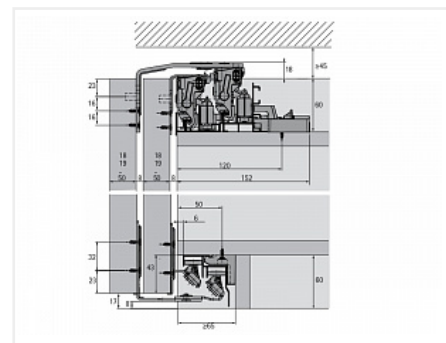

## TopLine XL Комплект для шкафа 2дв. толщиной 40-50мм. и весом 60-100кг., профиль длиной 2300мм., демпферы на закр. и откр.

Серия:	<b>TopLine XL</b>
Плавное закрывание:	<b>да</b>
Тип:	<b>Комплект фурнитуры и профиля</b>
Толщина двери, мм:	<b>40-50</b>
Высота фасада, мм:	<b>до 3000</b>
Вес двери, кг:	<b>60-100</b>
Количество дверей:	<b>2</b>
Плавное открывание:	<b>да</b>
Протестировано на количество циклов откр/закр:	<b>40000</b>
С этим товаром покупают:	<b>125832, 107489, 125833, 107490, 125834</b>

### Состав комплекта

Код	Изображение	Название	Цена за единицу	Количество
125819		Ком-кт фурн. TopLine XL для двух дверей ,STB19/17мм, 40-50мм до 100кг Art. 9275740, Hettich	24 070.31 руб.	1 шт
125826		Ком-кт. демпферов Silent System TopLine XL для двух дверей 60-100кг Art. 9276737, Hettich	10 012.97 руб.	1 шт
125830		Ком-кт. профилей TopLine XL STRONG/STB19.0 2300 Art. 9278672, Hettich	20 218.67 руб.	1 шт