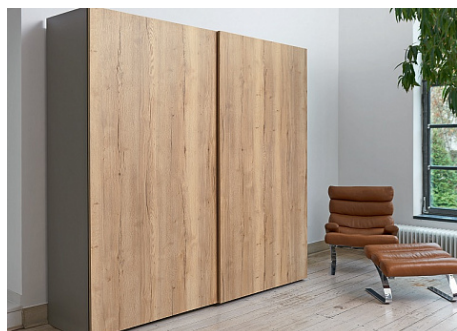

## TopLine XL Комплект для шкафа 2дв. толщиной 40-50мм. и весом 60-100кг., профиль длиной 2300мм., демпферы на закр. и откр.

Серия:	<b>TopLine XL</b>
Плавное закрывание:	<b>да</b>
Толщина двери, мм:	<b>40-50</b>
Высота фасада, мм:	<b>до 3000</b>
Вес двери, кг:	<b>60-100</b>
Количество дверей:	<b>2</b>
Плавное открывание:	<b>да</b>
Протестировано на количество циклов откр/закр:	<b>40000</b>
С этим товаром покупают:	<b>125834, 107490, 12583 3, 107489, 125832</b>