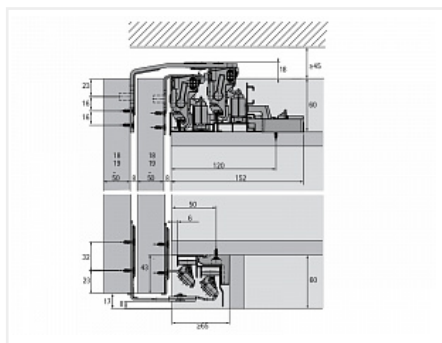

TopLine XL Комплект для шкафа 3дв. толщиной 32-40мм. и весом 60-100кг., профиль длиной 4000мм., демпферы на закр. и откр.

Серия:	TopLine XL
Плавное закрывание:	да
Тип:	Комплект фурнитуры и профиля
Толщина двери, мм:	32-40
Высота фасада, мм:	до 3000
Вес двери, кг:	60-100
Количество дверей:	3
Плавное открывание:	да
Протестировано на количество циклов откр/закр:	40000
С этим товаром покупают:	125834, 125832, 10748 9, 107490, 125833

Код:
SET2558

Под заказ

Ваша цена: Розница

77 334.29
руб./шт

Дополнительные изображения:

Состав комплекта

Код	Изображение	Название	Цена за единицу	Количество
125822		Ком-кт фурн. TopLine XL для трёх дверей ,STB19/17мм, 32-40мм до 100кг Art. 9275783, Hettich	32 158.42 руб.	1 шт
125826		Ком-кт. демпферов Silent System TopLine XL для двух дверей 60-100кг Art. 9276737, Hettich	10 012.97 руб.	1 шт
125831		Ком-кт. профилей TopLine XL STRONG/STB19.0 4000 Art. 9278657, Hettich	35 162.90 руб.	1 шт