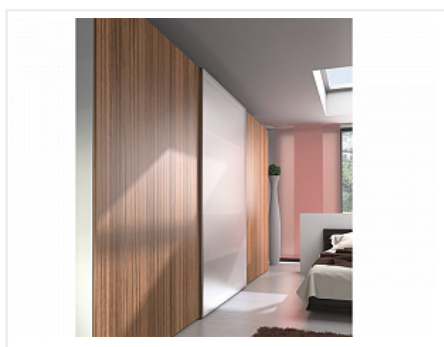

TopLine XL Комплект для шкафа 3дв. толщиной 32-40мм. и весом 60-100кг., профиль длиной 4000мм., демпферы на закр. и откр.

Серия:	TopLine XL
Плавное закрывание:	да
Толщина двери, мм:	32-40
Высота фасада, мм:	до 3000
Вес двери, кг:	60-100
Количество дверей:	3
Плавное открывание:	да
Протестировано на количество циклов откр/закр:	40000
С этим товаром покупают:	125832, 107489, 12583 3, 107490, 125834

Код:
SET2558

Под заказ

Ваша цена: Розница

**88 936.54
руб./шт**

Дополнительные изображения:

Состав комплекта

Код	Изображение	Название	Цена за единицу	Количество
125822		Ком-кт фурн. TopLine XL для трёх дверей ,STB19/17мм, 32-40мм до 100кг Art. 9275783, Hettich	36 983.06 руб.	1 шт
125826		Ком-кт. демпферов Silent System TopLine XL для двух дверей 60-100кг Art. 9276737, Hettich	11 515.19 руб.	1 шт
125831		Ком-кт. профилей TopLine XL STRONG/STB19.0 4000 Art. 9278657, Hettich	40 438.29 руб.	1 шт