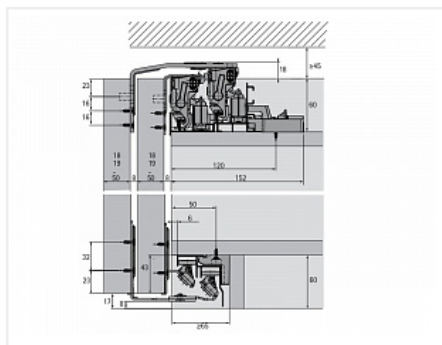

TopLine XL Комплект для шкафа 3дв. толщиной 32-40мм. и весом 60-100кг., профиль длиной 4000мм., демпферы на закр. и откр.

Серия:	TopLine XL
Плавное закрывание:	да
Толщина двери, мм:	32-40
Высота фасада, мм:	до 3000
Вес двери, кг:	60-100
Количество дверей:	3
Плавное открывание:	да
Протестировано на количество циклов откр/закр:	40000
С этим товаром покупают:	125833, 107489, 125832, 125834, 107490

Код:
SET2558

Под заказ

Ваша цена: Розница

76 671.81
руб./шт

Дополнительные изображения:

Состав комплекта

Код	Изображение	Название	Цена за единицу	Количество
125822		Ком-кт фурн. TopLine XL для трёх дверей ,STB19/17мм, 32-40мм до 100кг Art. 9275783, Hettich	31 882.94 руб.	1 шт
125826		Ком-кт. демпферов Silent System TopLine XL для двух дверей 60-100кг Art. 9276737, Hettich	9 927.19 руб.	1 шт
125831		Ком-кт. профилей TopLine XL STRONG/STB19.0 4000 Art. 9278657, Hettich	34 861.68 руб.	1 шт

Сопутствующие товары

Код	Название	Цена за единицу
125832	 Декоративный профиль TopLine XL для передней двери 2000 Art. 9278801, Hettich	2 534.65 руб.
125833	 Декоративный гибкий профиль L4000, H25 под приклеивание, черный Art. 9209403, Hettich	3 228.92 руб.
125834	 Декоративный гибкий профиль L4000, H25 под приклеивание, белый Art. 9209405, Hettich	3 228.92 руб.
107489	 Декоративный гибкий профиль L2500, H25 под приклеивание, черный Art. 9209402, Hettich	2 016.51 руб.
107490	 Декоративный гибкий профиль L2500, H25 под приклеивание, белый Art. 9209404, Hettich	2 016.51 руб.