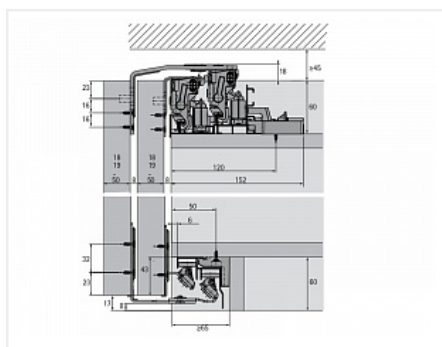

TopLine XL Комплект для шкафа 3дв. толщиной 32-40мм. и весом 60-100кг., профиль длиной 4000мм., демпферы на закр. и откр.

Серия:	TopLine XL
Плавное закрывание:	да
Толщина двери, мм:	32-40
Высота фасада, мм:	до 3000
Вес двери, кг:	60-100
Количество дверей:	3
Плавное открывание:	да
Протестировано на количество циклов откр/закр:	40000
С этим товаром покупают:	125832, 107489, 12583 3, 107490, 125834

Код:
SET2558

Под заказ

Ваша цена: Розница

**88 936.54
руб./шт**

Дополнительные изображения:

Состав комплекта

Код	Изображение	Название	Цена за единицу	Количество
125822		Ком-кт фурн. TopLine XL для трёх дверей ,STB19/17мм, 32-40мм до 100кг Art. 9275783, Hettich	36 983.06 руб.	1 шт
125826		Ком-кт. демпферов Silent System TopLine XL для двух дверей 60-100кг Art. 9276737, Hettich	11 515.19 руб.	1 шт
125831		Ком-кт. профилей TopLine XL STRONG/STB19.0 4000 Art. 9278657, Hettich	40 438.29 руб.	1 шт