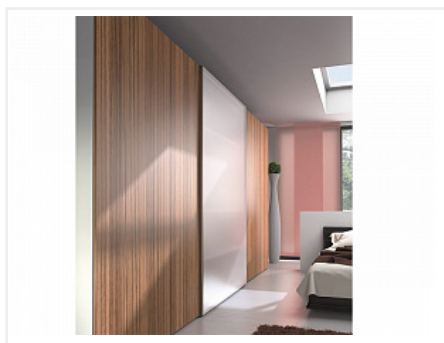

TopLine XL Комплект для шкафа 3дв. толщиной 32-40мм. и весом 60-100кг., профиль длиной 4000мм., демпферы на закр. и откр.

Серия:	TopLine XL
Плавное закрывание:	да
Тип:	Комплект фурнитуры и профиля
Толщина двери, мм:	32-40
Высота фасада, мм:	до 3000
Вес двери, кг:	60-100
Количество дверей:	3
Плавное открывание:	да
Протестировано на количество циклов откр/закр:	40000
С этим товаром покупают:	125834, 125832, 10748 9, 107490, 125833

Код:
SET2558

Под заказ

Ваша цена: Розница

77 334.29
руб./шт

Дополнительные изображения:

Состав комплекта

Код	Изображение	Название	Цена за единицу	Количество
125822		Ком-кт фурн. TopLine XL для трёх дверей ,STB19/17мм, 32-40мм до 100кг Art. 9275783, Hettich	32 158.42 руб.	1 шт
125826		Ком-кт. демпферов Silent System TopLine XL для двух дверей 60-100кг Art. 9276737, Hettich	10 012.97 руб.	1 шт
125831		Ком-кт. профилей TopLine XL STRONG/STB19.0 4000 Art. 9278657, Hettich	35 162.90 руб.	1 шт