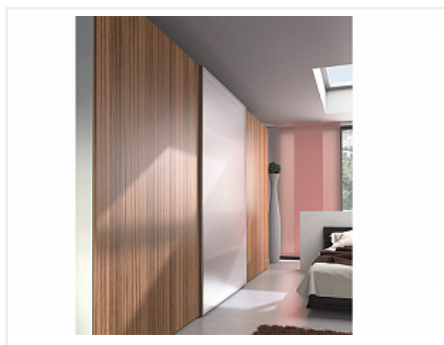

TopLine XL Комплект для шкафа 3дв. толщиной 32-40мм. и весом 60-100кг., профиль длиной 4000мм., демпферы на закр. и откр.

Серия:	TopLine XL
Плавное закрывание:	да
Толщина двери, мм:	32-40
Высота фасада, мм:	до 3000
Вес двери, кг:	60-100
Количество дверей:	3
Плавное открывание:	да
Протестировано на количество циклов откр/закр:	40000
С этим товаром покупают:	125833, 107489, 125832, 125834, 107490

Код:
SET2558

Под заказ

Ваша цена: Розница

76 671.81
руб./шт

Дополнительные изображения:

Состав комплекта

Код	Изображение	Название	Цена за единицу	Количество
125822		Ком-кт фурн. TopLine XL для трёх дверей ,STB19/17мм, 32-40мм до 100кг Art. 9275783, Hettich	31 882.94 руб.	1 шт
125826		Ком-кт. демпферов Silent System TopLine XL для двух дверей 60-100кг Art. 9276737, Hettich	9 927.19 руб.	1 шт
125831		Ком-кт. профилей TopLine XL STRONG/STB19.0 4000 Art. 9278657, Hettich	34 861.68 руб.	1 шт