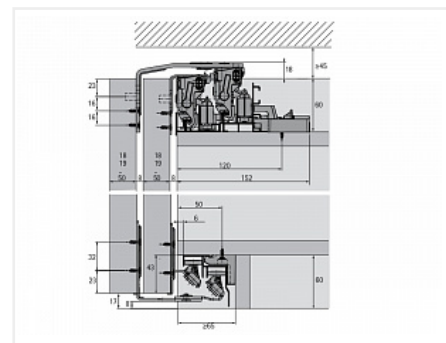

## TopLine XL Комплект для шкафа 2дв. толщиной 18-30мм. и весом 30-60кг., профиль длиной 4000мм., демпферы на закр. и откр.

Серия:	<b>TopLine XL</b>
Плавное закрывание:	<b>да</b>
Тип:	<b>Комплект фурнитуры и профиля</b>
Толщина двери, мм:	<b>18-30</b>
Высота фасада, мм:	<b>до 3000</b>
Вес двери, кг:	<b>30-60</b>
Количество дверей:	<b>2</b>
Плавное открывание:	<b>да</b>
Протестировано на количество циклов откр/закр:	<b>40000</b>
С этим товаром покупают:	<b>125832, 107489, 125833, 107490, 125834</b>

### Состав комплекта

Код	Изображение	Название	Цена за единицу	Количество
125831		Ком-кт. профилей TopLine XL STRONG/STB19.0 4000 Art. 9278657, Hettich	35 162.90 руб.	1 шт
125825		Ком-кт. демпферов Silent System TopLine XL для двух дверей 30-80кг Art. 9276732, Hettich	10 012.97 руб.	1 шт
125816		Ком-кт фурн. TopLine XL для двух дверей ,STB19/17мм, 18-30мм до 60 кг Art. 9275796, Hettich	21 759.10 руб.	1 шт