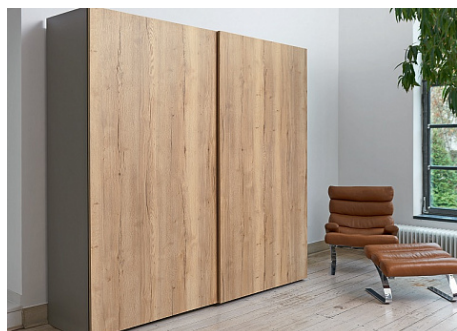

## TopLine XL Комплект для шкафа 2дв. толщиной 18-30мм. и весом 30-60кг., профиль длиной 4000мм., демпферы на закр. и откр.

Серия:	<b>TopLine XL</b>
Плавное закрывание:	<b>да</b>
Тип:	<b>Комплект фурнитуры и профиля</b>
Толщина двери, мм:	<b>18-30</b>
Высота фасада, мм:	<b>до 3000</b>
Вес двери, кг:	<b>30-60</b>
Количество дверей:	<b>2</b>
Плавное открывание:	<b>да</b>
Протестировано на количество циклов откр/закр:	<b>40000</b>
С этим товаром покупают:	<b>125832, 107489, 125833, 107490, 125834</b>