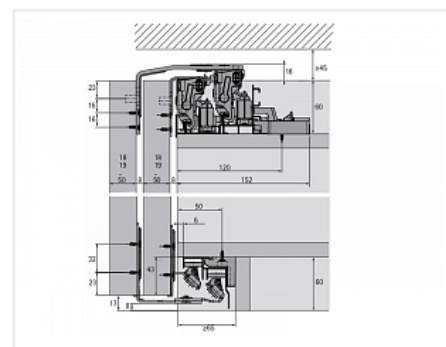

TopLine XL Комплект для шкафа 2дв. толщиной 18-30мм. и весом 30-60кг., профиль длиной 4000мм., демпферы на закр. и откр.

Серия:	TopLine XL
Плавное закрывание:	да
Толщина двери, мм:	18-30
Высота фасада, мм:	до 3000
Вес двери, кг:	30-60
Количество дверей:	2
Плавное открывание:	да
Протестировано на количество циклов откр/закр:	40000
С этим товаром покупают:	125832, 125833, 10748 9, 107490, 125834

Код:
SET2557

Склад

Ваша цена: Розница

**63 201.50
руб./шт**

Дополнительные изображения:

Состав комплекта

Код	Изображение	Название	Цена за единицу	Количество
125831		Ком-кт. профилей TopLine XL STRONG/STB19.0 4000 Art. 9278657, Hettich	33 201.60 руб.	1 шт
125825		Ком-кт. демпферов Silent System TopLine XL для двух дверей 30-80кг Art. 9276732, Hettich	9 454.47 руб.	1 шт
125816		Ком-кт фурн. TopLine XL для двух дверей ,STB19/17мм, 18-30мм до 60 кг Art. 9275796, Hettich	20 545.43 руб.	1 шт

Сопутствующие товары

Код		Название	Цена за единицу
125832		Декоративный профиль TopLine XL для передней двери 2000 Art. 9278801, Hettich	2 413.96 руб.
125833		Декоративный гибкий профиль L4000, H25 под приклеивание, черный Art. 9209403, Hettich	3 075.17 руб.
125834		Декоративный гибкий профиль L4000, H25 под приклеивание, белый Art. 9209405, Hettich	3 075.17 руб.
107489		Декоративный гибкий профиль L2500, H25 под приклеивание, черный Art. 9209402, Hettich	1 920.49 руб.
107490		Декоративный гибкий профиль L2500, H25 под приклеивание, белый Art. 9209404, Hettich	1 920.49 руб.