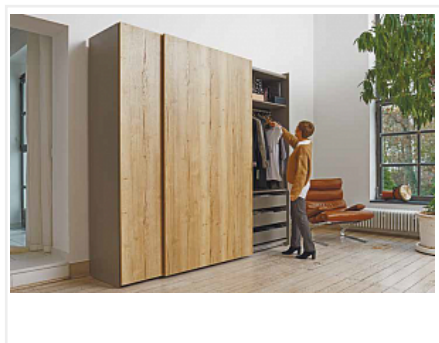

Состав комплекта

Код	Изображение	Название	Цена за единицу	Количество
125831		Ком-кт. профилей TopLine XL STRONG/STB19.0 4000 Art. 9278657, Hettich	33 201.60 руб.	1 шт
125825		Ком-кт. демпферов Silent System TopLine XL для двух дверей 30-80кг Art. 9276732, Hettich	9 454.47 руб.	1 шт
125816		Ком-кт фурн. TopLine XL для двух дверей ,STB19/17мм, 18-30мм до 60 кг Art. 9275796, Hettich	20 545.43 руб.	1 шт

Сопутствующие товары