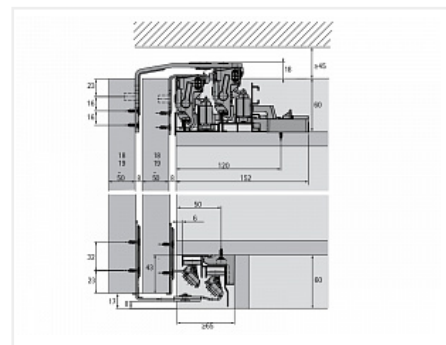

## TopLine XL Комплект для шкафа 2дв. толщиной 32-40мм. и весом 60-100кг., профиль длиной 4000мм., демпферы на закр. и откр.

Серия:	<b>TopLine XL</b>
Плавное закрывание:	<b>да</b>
Толщина двери, мм:	<b>32-40</b>
Высота фасада, мм:	<b>до 3000</b>
Вес двери, кг:	<b>60-100</b>
Количество дверей:	<b>2</b>
Плавное открывание:	<b>да</b>
Протестировано на количество циклов откр/закр:	<b>40000</b>
С этим товаром покупают:	<b>107490, 125834, 10748 9, 125833, 125832</b>

### Состав комплекта

Код	Изображение	Название	Цена за единицу	Количество
125818		Ком-кт фурн. TopLine XL для двух дверей ,STB19/17мм, 32-40мм до 100кг Art. 9275787, Hettich	23 483.19 руб.	1 шт
125826		Ком-кт. демпферов Silent System TopLine XL для двух дверей 60-100кг Art. 9276737, Hettich	9 927.19 руб.	1 шт
125831		Ком-кт. профилей TopLine XL STRONG/STB19.0 4000 Art. 9278657, Hettich	34 861.68 руб.	1 шт