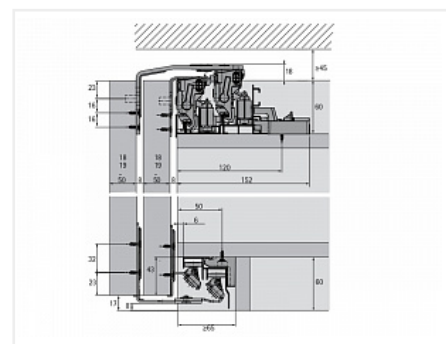

TopLine XL Комплект для шкафа 2дв. толщиной 32-40мм. и весом 60-100кг., профиль длиной 4000мм., демпферы на закр. и откр.

Серия:	TopLine XL
Плавное закрывание:	да
Толщина двери, мм:	32-40
Высота фасада, мм:	до 3000
Вес двери, кг:	60-100
Количество дверей:	2
Плавное открывание:	да
Протестировано на количество циклов откр/закр:	40000
С этим товаром покупают:	125834, 125832, 10748 9, 125833, 107490

Код:
SET2556

Под заказ

Ваша цена: Розница

**79 193.14
руб./шт**

Дополнительные изображения:

Состав комплекта

Код	Изображение	Название	Цена за единицу	Количество
125818		Ком-кт фурн. TopLine XL для двух дверей ,STB19/17мм, 32-40мм до 100кг Art. 9275787, Hettich	27 239.66 руб.	1 шт
125826		Ком-кт. демпферов Silent System TopLine XL для двух дверей 60-100кг Art. 9276737, Hettich	11 515.19 руб.	1 шт
125831		Ком-кт. профилей TopLine XL STRONG/STB19.0 4000 Art. 9278657, Hettich	40 438.29 руб.	1 шт