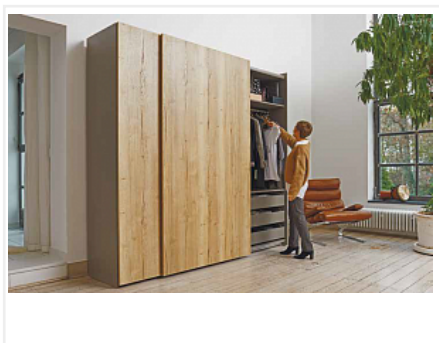

Состав комплекта

Код	Изображение	Название	Цена за единицу	Количество
125818		Ком-кт фурн. TopLine XL для двух дверей ,STB19/17мм, 32-40мм до 100кг Art. 9275787, Hettich	23 483.19 руб.	1 шт
125826		Ком-кт. демпферов Silent System TopLine XL для двух дверей 60-100кг Art. 9276737, Hettich	9 927.19 руб.	1 шт
125831		Ком-кт. профилей TopLine XL STRONG/STB19.0 4000 Art. 9278657, Hettich	34 861.68 руб.	1 шт

Сопутствующие товары