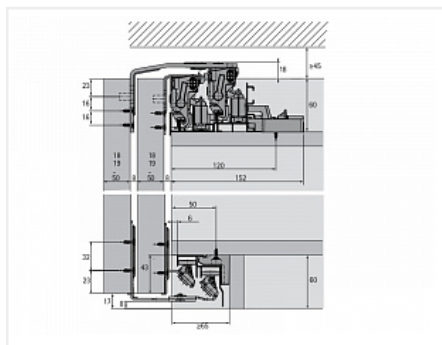

TopLine XL Комплект для шкафа 3дв. толщиной 18-30мм. и весом 30-60кг., профиль длиной 4000мм., демпферы на закр. и откр.

Серия:	TopLine XL
Плавное закрывание:	да
Толщина двери, мм:	18-30
Высота фасада, мм:	до 3000
Вес двери, кг:	30-60
Количество дверей:	3
Плавное открывание:	да
Протестировано на количество циклов откр/закр:	40000
С этим товаром покупают:	125834, 107490, 12583 3, 107489, 125832

Код:
SET2555

Склад

Ваша цена: Розница

**98 137.10
руб./шт**

Дополнительные изображения:

Состав комплекта

Код	Изображение	Название	Цена за единицу	Количество
125831		Ком-кт. профилей TopLine XL STRONG/STB19.0 4000 Art. 9278657, Hettich	40 438.29 руб.	1 шт
125828		Ком-кт. демпферов Silent System TopLine XL для трёх дверей 30-80кг с центральным демпфером Art. 9276643, Hettich	23 152.79 руб.	1 шт
125820		Ком-кт фурн. TopLine XL для трёх дверей ,STB19/17мм, 18-30мм до 60кг Art. 9275786, Hettich	34 546.02 руб.	1 шт