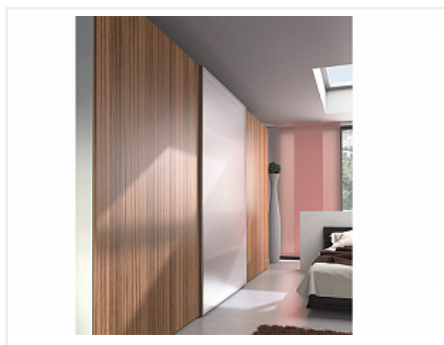

TopLine XL Комплект для шкафа 3дв. толщиной 18-30мм. и весом 30-60кг., профиль длиной 4000мм., демпферы на закр. и откр.

Серия:	TopLine XL
Плавное закрывание:	да
Толщина двери, мм:	18-30
Высота фасада, мм:	до 3000
Вес двери, кг:	30-60
Количество дверей:	3
Плавное открывание:	да
Протестировано на количество циклов откр/закр:	40000
С этим товаром покупают:	125833, 107489, 107490, 125834, 125832

Код:
SET2555

Склад

Ваша цена: Розница

80 574.85
руб./шт

Дополнительные изображения:

Состав комплекта

Код	Название	Цена за единицу	Количество
125831	 Ком-кт. профилей TopLine XL STRONG/STB19.0 4000 Art. 9278657, Hettich	33 201.60 руб.	1 шт
125828	 Ком-кт. демпферов Silent System TopLine XL для трёх дверей 30-80кг с центральным демпфером Art. 9276643, Hettich	19 009.45 руб.	1 шт
125820	 Ком-кт фурн. TopLine XL для трёх дверей ,STB19/17мм, 18-30мм до 60кг Art. 9275786, Hettich	28 363.80 руб.	1 шт