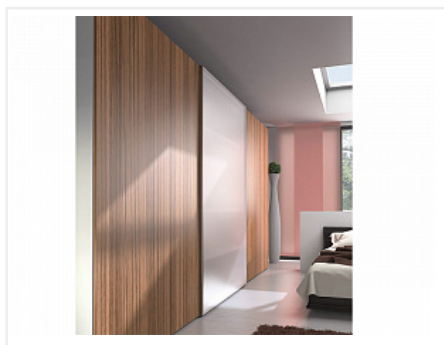

TopLine XL Комплект для шкафа 3дв. толщиной 18-30мм. и весом 30-60кг., профиль длиной 4000мм., демпферы на закр. и откр.

Серия:	TopLine XL
Плавное закрывание:	да
Толщина двери, мм:	18-30
Высота фасада, мм:	до 3000
Вес двери, кг:	30-60
Количество дверей:	3
Плавное открывание:	да
Протестировано на количество циклов откр/закр:	40000
С этим товаром покупают:	125834, 107490, 12583 3, 107489, 125832

Код:
SET2555

Склад

Ваша цена: Розница

**98 137.10
руб./шт**

Дополнительные изображения:

Состав комплекта

Код	Изображение	Название	Цена за единицу	Количество
125831		Ком-кт. профилей TopLine XL STRONG/STB19.0 4000 Art. 9278657, Hettich	40 438.29 руб.	1 шт
125828		Ком-кт. демпферов Silent System TopLine XL для трёх дверей 30-80кг с центральным демпфером Art. 9276643, Hettich	23 152.79 руб.	1 шт
125820		Ком-кт фурн. TopLine XL для трёх дверей ,STB19/17мм, 18-30мм до 60кг Art. 9275786, Hettich	34 546.02 руб.	1 шт