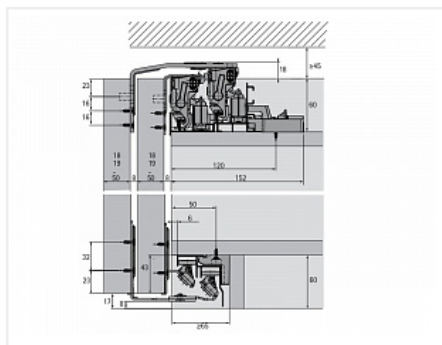

TopLine XL Комплект для шкафа 3дв. толщиной 18-30мм. и весом 30-60кг., профиль длиной 4000мм., демпферы на закр. и откр.

Серия:	TopLine XL
Плавное закрывание:	да
Толщина двери, мм:	18-30
Высота фасада, мм:	до 3000
Вес двери, кг:	30-60
Количество дверей:	3
Плавное открывание:	да
Протестировано на количество циклов откр/закр:	40000
С этим товаром покупают:	125833, 107489, 107490, 125834, 125832

Код:
SET2555

Склад

Ваша цена: Розница

80 574.85
руб./шт

Дополнительные изображения:

Состав комплекта

Код	Название	Цена за единицу	Количество
125831	 Ком-кт. профилей TopLine XL STRONG/STB19.0 4000 Art. 9278657, Hettich	33 201.60 руб.	1 шт
125828	 Ком-кт. демпферов Silent System TopLine XL для трёх дверей 30-80кг с центральным демпфером Art. 9276643, Hettich	19 009.45 руб.	1 шт
125820	 Ком-кт фурн. TopLine XL для трёх дверей ,STB19/17мм, 18-30мм до 60кг Art. 9275786, Hettich	28 363.80 руб.	1 шт

Сопутствующие товары

Код		Название	Цена за единицу
125832		Декоративный профиль TopLine XL для передней двери 2000 Art. 9278801, Hettich	2 413.96 руб.
125833		Декоративный гибкий профиль L4000, H25 под приклеивание, черный Art. 9209403, Hettich	3 075.17 руб.
125834		Декоративный гибкий профиль L4000, H25 под приклеивание, белый Art. 9209405, Hettich	3 075.17 руб.
107489		Декоративный гибкий профиль L2500, H25 под приклеивание, черный Art. 9209402, Hettich	1 920.49 руб.
107490		Декоративный гибкий профиль L2500, H25 под приклеивание, белый Art. 9209404, Hettich	1 920.49 руб.