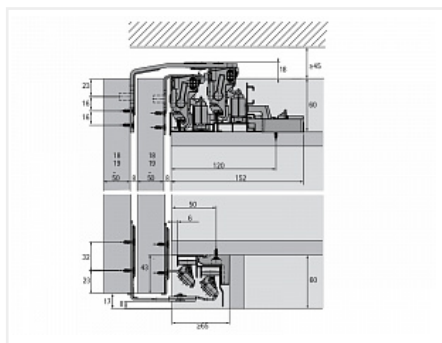

TopLine XL Комплект для шкафа 3дв. толщиной 40-50мм. и весом 60-100кг., профиль длиной 2300мм., демпферы на закр. и откр.

Серия:	TopLine XL
Плавное закрывание:	да
Тип:	Комплект фурнитуры и профиля
Толщина двери, мм:	40-50
Высота фасада, мм:	до 3000
Вес двери, кг:	60-100
Количество дверей:	3
Плавное открывание:	да
Протестировано на количество циклов откр/закр:	40000
С этим товаром покупают:	125832, 107489, 12583 3, 107490, 125834

Код:
SET2554

Под заказ

Ваша цена: Розница

62 776.29
руб./шт

Дополнительные изображения:

Состав комплекта

Код	Название	Цена за единицу	Количество
125826	 Ком-кт. демпферов Silent System TopLine XL для двух дверей 60-100кг Art. 9276737, Hettich	10 012.97 руб.	1 шт
125830	 Ком-кт. профилей TopLine XL STRONG/STB19.0 2300 Art. 9278672, Hettich	20 218.67 руб.	1 шт
125823	 Ком-кт фурн. TopLine XL для трёх дверей ,STB19/17мм, 40-50мм до 100кг Art. 9275782, Hettich	32 544.65 руб.	1 шт