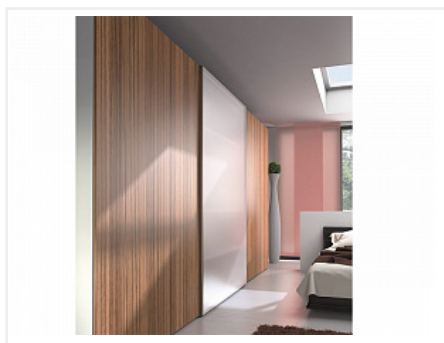

TopLine XL Комплект для шкафа 3дв. толщиной 40-50мм. и весом 60-100кг., профиль длиной 2300мм., демпферы на закр. и откр.

Серия:	TopLine XL
Плавное закрывание:	да
Тип:	Комплект фурнитуры и профиля
Толщина двери, мм:	40-50
Высота фасада, мм:	до 3000
Вес двери, кг:	60-100
Количество дверей:	3
Плавное открывание:	да
Протестировано на количество циклов откр/закр:	40000
С этим товаром покупают:	125832, 107489, 12583 3, 107490, 125834

Код:
SET2554

Под заказ

Ваша цена: Розница

62 776.29
руб./шт

Дополнительные изображения:

Состав комплекта

Код	Название	Цена за единицу	Количество
125826	 Ком-кт. демпферов Silent System TopLine XL для двух дверей 60-100кг Art. 9276737, Hettich	10 012.97 руб.	1 шт
125830	 Ком-кт. профилей TopLine XL STRONG/STB19.0 2300 Art. 9278672, Hettich	20 218.67 руб.	1 шт
125823	 Ком-кт фурн. TopLine XL для трёх дверей ,STB19/17мм, 40-50мм до 100кг Art. 9275782, Hettich	32 544.65 руб.	1 шт