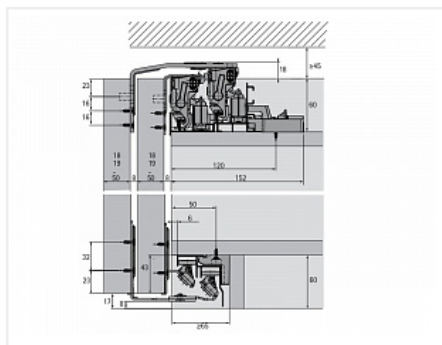

TopLine XL Комплект для шкафа 3дв. толщиной 40-50мм. и весом 60-100кг., профиль длиной 2300мм., демпферы на закр. и откр.

Серия:	TopLine XL
Плавное закрывание:	да
Толщина двери, мм:	40-50
Высота фасада, мм:	до 3000
Вес двери, кг:	60-100
Количество дверей:	3
Плавное открывание:	да
Протестировано на количество циклов откр/закр:	40000
С этим товаром покупают:	107490, 107489, 12583 2, 125833, 125834

Код:
SET2554

Под заказ

Ваша цена: Розница

59 274.80
руб./шт

Дополнительные изображения:

Состав комплекта

Код	Название	Цена за единицу	Количество
125826	Ком-кт. демпферов Silent System TopLine XL для двух дверей 60-100кг Art. 9276737, Hettich	9 454.47 руб.	1 шт
125830	Ком-кт. профилей TopLine XL STRONG/STB19.0 2300 Art. 9278672, Hettich	19 090.93 руб.	1 шт
125823	Ком-кт фурн. TopLine XL для трёх дверей ,STB19/17мм, 40-50мм до 100кг Art. 9275782, Hettich	30 729.40 руб.	1 шт

Сопутствующие товары

Код	Название	Цена за единицу
125832	 Декоративный профиль TopLine XL для передней двери 2000 Art. 9278801, Hettich	2 413.96 руб.
125833	 Декоративный гибкий профиль L4000, H25 под приклеивание, черный Art. 9209403, Hettich	3 075.17 руб.
125834	 Декоративный гибкий профиль L4000, H25 под приклеивание, белый Art. 9209405, Hettich	3 075.17 руб.
107489	 Декоративный гибкий профиль L2500, H25 под приклеивание, черный Art. 9209402, Hettich	1 920.49 руб.
107490	 Декоративный гибкий профиль L2500, H25 под приклеивание, белый Art. 9209404, Hettich	1 920.49 руб.