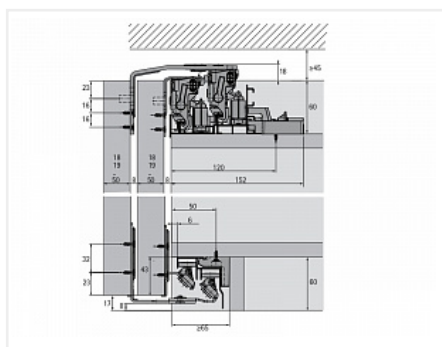

TopLine XL Комплект для шкафа 3дв. толщиной 40-50мм. и весом 60-100кг., профиль длиной 2300мм., демпферы на закр. и откр.

Серия:	TopLine XL
Плавное закрывание:	да
Толщина двери, мм:	40-50
Высота фасада, мм:	до 3000
Вес двери, кг:	60-100
Количество дверей:	3
Плавное открывание:	да
Протестировано на количество циклов откр/закр:	40000
С этим товаром покупают:	107489, 125832, 12583 3, 107490, 125834

Код:
SET2554

Под заказ

Ваша цена: Розница

**72 194.45
руб./шт**

Дополнительные изображения:

Состав комплекта

Код	Название	Цена за единицу	Количество
125826	Ком-кт. демпферов Silent System TopLine XL для двух дверей 60-100кг Art. 9276737, Hettich	11 515.19 руб.	1 шт
125830	Ком-кт. профилей TopLine XL STRONG/STB19.0 2300 Art. 9278672, Hettich	23 252.02 руб.	1 шт
125823	Ком-кт фурн. TopLine XL для трёх дверей ,STB19/17мм, 40-50мм до 100кг Art. 9275782, Hettich	37 427.24 руб.	1 шт