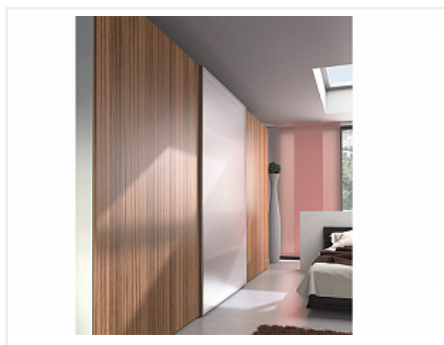

TopLine XL Комплект для шкафа 3дв. толщиной 40-50мм. и весом 60-100кг., профиль длиной 2300мм., демпферы на закр. и откр.

Серия:	TopLine XL
Плавное закрывание:	да
Толщина двери, мм:	40-50
Высота фасада, мм:	до 3000
Вес двери, кг:	60-100
Количество дверей:	3
Плавное открывание:	да
Протестировано на количество циклов откр/закр:	40000
С этим товаром покупают:	107490, 107489, 12583 2, 125833, 125834

Код:
SET2554

Под заказ

Ваша цена: Розница

59 274.80
руб./шт

Дополнительные изображения:

Состав комплекта

Код	Название	Цена за единицу	Количество
125826	Ком-кт. демпферов Silent System TopLine XL для двух дверей 60-100кг Art. 9276737, Hettich	9 454.47 руб.	1 шт
125830	Ком-кт. профилей TopLine XL STRONG/STB19.0 2300 Art. 9278672, Hettich	19 090.93 руб.	1 шт
125823	Ком-кт фурн. TopLine XL для трёх дверей ,STB19/17мм, 40-50мм до 100кг Art. 9275782, Hettich	30 729.40 руб.	1 шт