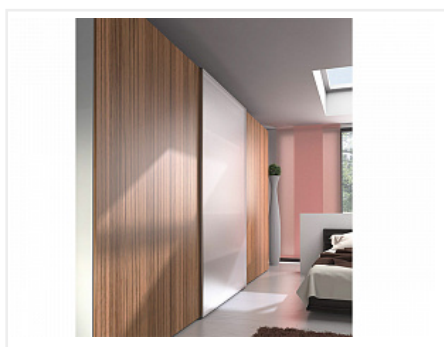

TopLine XL Комплект для шкафа 3дв. толщиной 40-50мм. и весом 60-100кг., профиль длиной 2300мм., демпферы на закр. и откр.

Серия:	TopLine XL
Плавное закрывание:	да
Толщина двери, мм:	40-50
Высота фасада, мм:	до 3000
Вес двери, кг:	60-100
Количество дверей:	3
Плавное открывание:	да
Протестировано на количество циклов откр/закр:	40000
С этим товаром покупают:	107489, 125832, 12583 3, 107490, 125834

Код:
SET2554

Под заказ

Ваша цена: Розница

**72 194.45
руб./шт**

Дополнительные изображения:

Состав комплекта

Код	Название	Цена за единицу	Количество
125826	Ком-кт. демпферов Silent System TopLine XL для двух дверей 60-100кг Art. 9276737, Hettich	11 515.19 руб.	1 шт
125830	Ком-кт. профилей TopLine XL STRONG/STB19.0 2300 Art. 9278672, Hettich	23 252.02 руб.	1 шт
125823	Ком-кт фурн. TopLine XL для трёх дверей ,STB19/17мм, 40-50мм до 100кг Art. 9275782, Hettich	37 427.24 руб.	1 шт