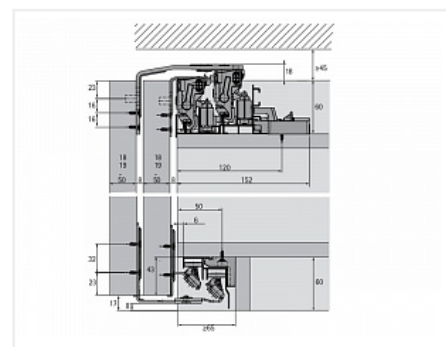

TopLine XL Комплект для шкафа 2дв. толщиной 22-30мм. и весом 30-80кг., профиль длиной 2300мм., демпферы на закр. и откр.

Серия:	TopLine XL
Плавное закрывание:	да
Толщина двери, мм:	22-30
Высота фасада, мм:	до 3000
Вес двери, кг:	30-80
Количество дверей:	2
Плавное открывание:	да
Протестировано на количество циклов откр/закр:	40000
С этим товаром покупают:	107490, 125833, 12583 2, 107489, 125834

Код:
SET2553

Под заказ

Ваша цена: Розница

**60 455.83
руб./шт**

Дополнительные изображения:

Состав комплекта

Код	Название	Цена за единицу	Количество
125825	 Ком-кт. демпферов Silent System TopLine XL для двух дверей 30-80кг Art. 9276732, Hettich	11 515.19 руб.	1 шт
125830	 Ком-кт. профилей TopLine XL STRONG/STB19.0 2300 Art. 9278672, Hettich	23 252.02 руб.	1 шт
125817	 Ком-кт фурн. TopLine XL для двух дверей ,STB19/17мм, 22-30мм до 80кг Art. 9275794, Hettich	25 688.62 руб.	1 шт