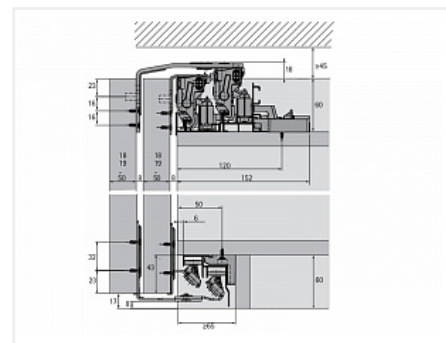

TopLine XL Комплект для шкафа 2дв. толщиной 22-30мм. и весом 30-80кг., профиль длиной 2300мм., демпферы на закр. и откр.

Серия:	TopLine XL
Плавное закрывание:	да
Тип:	Комплект фурнитуры и профиля
Толщина двери, мм:	22-30
Высота фасада, мм:	до 3000
Вес двери, кг:	30-80
Количество дверей:	2
Плавное открывание:	да
Протестировано на количество циклов откр/закр:	40000
С этим товаром покупают:	125832, 107489, 125833, 107490, 125834

Код:
SET2553

Под заказ

Ваша цена: Розница

52 569.04
руб./шт

Дополнительные изображения:

Состав комплекта

Код	Название	Цена за единицу	Количество
125825	 Ком-кт. демпферов Silent System TopLine XL для двух дверей 30-80кг Art. 9276732, Hettich	10 012.97 руб.	1 шт
125830	 Ком-кт. профилей TopLine XL STRONG/STB19.0 2300 Art. 9278672, Hettich	20 218.67 руб.	1 шт
125817	 Ком-кт фурн. TopLine XL для двух дверей ,STB19/17мм, 22-30мм до 80кг Art. 9275794, Hettich	22 337.40 руб.	1 шт