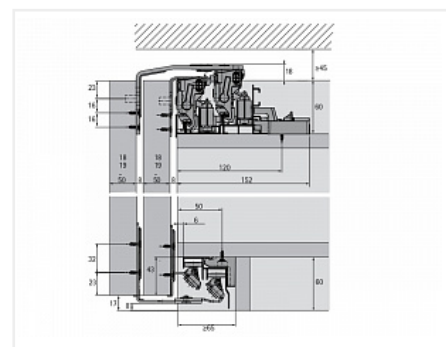

TopLine XL Комплект для шкафа 2дв. толщиной 22-30мм. и весом 30-80кг., профиль длиной 2300мм., демпферы на закр. и откр.

Серия:	TopLine XL
Плавное закрывание:	да
Толщина двери, мм:	22-30
Высота фасада, мм:	до 3000
Вес двери, кг:	30-80
Количество дверей:	2
Плавное открывание:	да
Протестировано на количество циклов откр/закр:	40000
С этим товаром покупают:	125832, 125833, 10748 9, 107490, 125834

Код:
SET2553

Под заказ

Ваша цена: Розница

49 636.88
руб./шт

Дополнительные изображения:

Состав комплекта

Код	Название	Цена за единицу	Количество
125825	Ком-кт. демпферов Silent System TopLine XL для двух дверей 30-80кг Art. 9276732, Hettich	9 454.47 руб.	1 шт
125830	Ком-кт. профилей TopLine XL STRONG/STB19.0 2300 Art. 9278672, Hettich	19 090.93 руб.	1 шт
125817	Ком-кт фурн. TopLine XL для двух дверей ,STB19/17мм, 22-30мм до 80кг Art. 9275794, Hettich	21 091.48 руб.	1 шт

Сопутствующие товары

Код		Название	Цена за единицу
125832		Декоративный профиль TopLine XL для передней двери 2000 Art. 9278801, Hettich	2 413.96 руб.
125833		Декоративный гибкий профиль L4000, H25 под приклеивание, черный Art. 9209403, Hettich	3 075.17 руб.
125834		Декоративный гибкий профиль L4000, H25 под приклеивание, белый Art. 9209405, Hettich	3 075.17 руб.
107489		Декоративный гибкий профиль L2500, H25 под приклеивание, черный Art. 9209402, Hettich	1 920.49 руб.
107490		Декоративный гибкий профиль L2500, H25 под приклеивание, белый Art. 9209404, Hettich	1 920.49 руб.