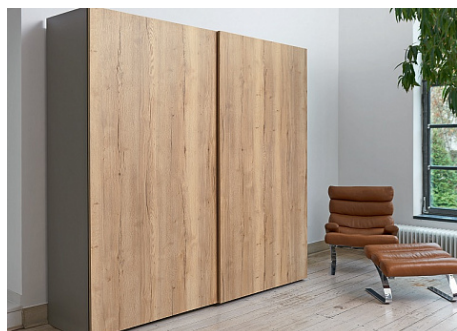

TopLine XL Комплект для шкафа 2дв. толщиной 22-30мм. и весом 30-80кг., профиль длиной 2300мм., демпферы на закр. и откр.

Серия:	TopLine XL
Плавное закрывание:	да
Толщина двери, мм:	22-30
Высота фасада, мм:	до 3000
Вес двери, кг:	30-80
Количество дверей:	2
Плавное открывание:	да
Протестировано на количество циклов откр/закр:	40000
С этим товаром покупают:	125832, 125833, 10748 9, 107490, 125834