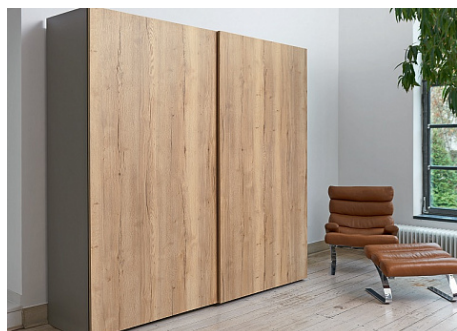

TopLine XL Комплект для шкафа 2дв. толщиной 32-40мм. и весом 60-100кг., профиль длиной 2300мм., демпферы на закр. и откр.

Серия:	TopLine XL
Плавное закрывание:	да
Толщина двери, мм:	32-40
Высота фасада, мм:	до 3000
Вес двери, кг:	60-100
Количество дверей:	2
Плавное открывание:	да
Протестировано на количество циклов откр/закр:	40000
С этим товаром покупают:	125834, 107489, 12583 2, 125833, 107490