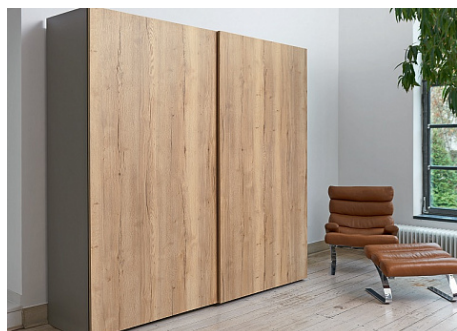

TopLine XL Комплект для шкафа 2дв. толщиной 32-40мм. и весом 60-100кг., профиль длиной 2300мм., демпферы на закр. и откр.

Серия:	TopLine XL
Плавное закрывание:	да
Толщина двери, мм:	32-40
Высота фасада, мм:	до 3000
Вес двери, кг:	60-100
Количество дверей:	2
Плавное открывание:	да
Протестировано на количество циклов откр/закр:	40000
С этим товаром покупают:	107489, 125832, 12583 4, 107490, 125833