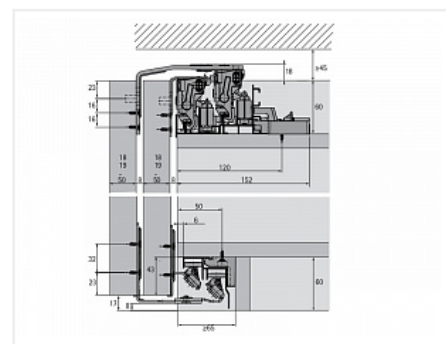

TopLine XL Комплект для шкафа 2дв. толщиной 32-40мм. и весом 60-100кг., профиль длиной 2300мм., демпферы на закр. и откр.

Серия:	TopLine XL
Плавное закрывание:	да
Толщина двери, мм:	32-40
Высота фасада, мм:	до 3000
Вес двери, кг:	60-100
Количество дверей:	2
Плавное открывание:	да
Протестировано на количество циклов откр/закр:	40000
С этим товаром покупают:	107489, 125832, 12583 4, 107490, 125833

Код:
SET2552

Под заказ

Ваша цена: Розница

**53 455.85
руб./шт**

Дополнительные изображения:

Состав комплекта

Код	Изображение	Название	Цена за единицу	Количество
125818		Ком-кт фурн. TopLine XL для двух дверей ,STB19/17мм, 32-40мм до 100кг Art. 9275787, Hettich	23 483.19 руб.	1 шт
125826		Ком-кт. демпферов Silent System TopLine XL для двух дверей 60-100кг Art. 9276737, Hettich	9 927.19 руб.	1 шт
125830		Ком-кт. профилей TopLine XL STRONG/STB19.0 2300 Art. 9278672, Hettich	20 045.47 руб.	1 шт