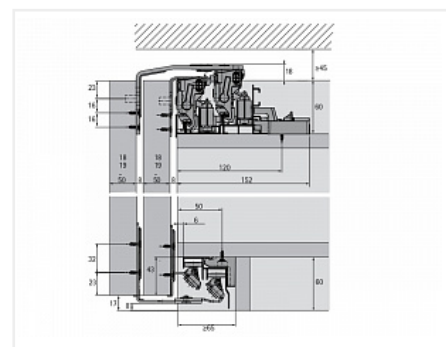

TopLine XL Комплект для шкафа 2дв. толщиной 32-40мм. и весом 60-100кг., профиль длиной 2300мм., демпферы на закр. и откр.

Серия:	TopLine XL
Плавное закрывание:	да
Толщина двери, мм:	32-40
Высота фасада, мм:	до 3000
Вес двери, кг:	60-100
Количество дверей:	2
Плавное открывание:	да
Протестировано на количество циклов откр/закр:	40000
С этим товаром покупают:	125834, 107489, 12583 2, 125833, 107490

Код:
SET2552

Под заказ

Ваша цена: Розница

62 006.87
руб./шт

Дополнительные изображения:

Состав комплекта

Код	Изображение	Название	Цена за единицу	Количество
125818		Ком-кт фурн. TopLine XL для двух дверей ,STB19/17мм, 32-40мм до 100кг Art. 9275787, Hettich	27 239.66 руб.	1 шт
125826		Ком-кт. демпферов Silent System TopLine XL для двух дверей 60-100кг Art. 9276737, Hettich	11 515.19 руб.	1 шт
125830		Ком-кт. профилей TopLine XL STRONG/STB19.0 2300 Art. 9278672, Hettich	23 252.02 руб.	1 шт