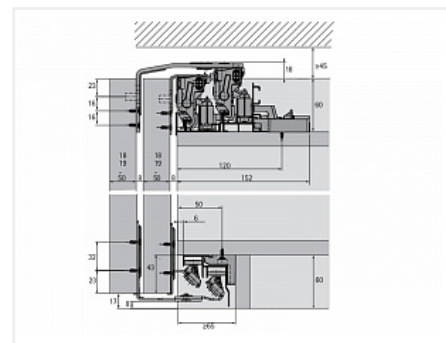

TopLine XL Комплект для шкафа 2дв. толщиной 32-40мм. и весом 60-100кг., профиль длиной 2300мм., демпферы на закр. и откр.

Серия:	TopLine XL
Плавное закрывание:	да
Тип:	Комплект фурнитуры и профиля
Толщина двери, мм:	32-40
Высота фасада, мм:	до 3000
Вес двери, кг:	60-100
Количество дверей:	2
Плавное открывание:	да
Протестировано на количество циклов откр/закр:	40000
С этим товаром покупают:	107490, 125834, 12583 3, 107489, 125832

Код:
SET2552

Под заказ

Ваша цена: Розница

53 917.74
руб./шт

Дополнительные изображения:

Состав комплекта

Код	Изображение	Название	Цена за единицу	Количество
125818		Ком-кт фурн. TopLine XL для двух дверей ,STB19/17мм, 32-40мм до 100кг Art. 9275787, Hettich	23 686.10 руб.	1 шт
125826		Ком-кт. демпферов Silent System TopLine XL для двух дверей 60-100кг Art. 9276737, Hettich	10 012.97 руб.	1 шт
125830		Ком-кт. профилей TopLine XL STRONG/STB19.0 2300 Art. 9278672, Hettich	20 218.67 руб.	1 шт