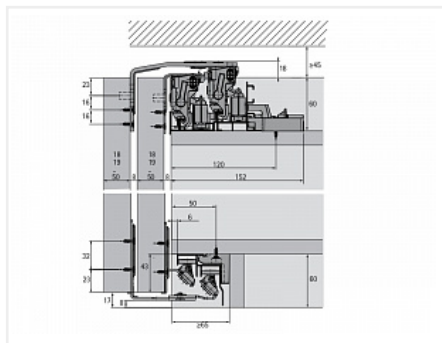

TopLine XL Комплект для шкафа 3дв. толщиной 22-30мм. и весом 30-80кг., профиль длиной 4000мм., демпферы на закр. и откр.

Код:
SET2551

Склад

Ваша цена: Розница

85 912.89
руб./шт

Дополнительные изображения:

Состав комплекта

Код	Изображение	Название	Цена за единицу	Количество
125821		Ком-кт фурн. TopLine XL для трёх дверей ,STB19/17мм, 22-30мм до 80кг Art. 9275785, Hettich	30 617.61 руб.	1 шт
125831		Ком-кт. профилей TopLine XL STRONG/STB19.0 4000 Art. 9278657, Hettich	35 162.90 руб.	1 шт
125828		Ком-кт. демпферов Silent System TopLine XL для трёх дверей 30-80кг с центральным демпфером Art. 9276643, Hettich	20 132.38 руб.	1 шт