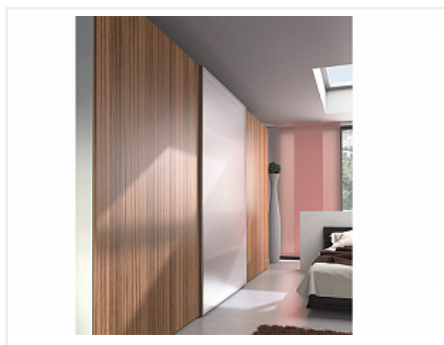

Серия:	TopLine XL
Плавное закрывание:	да
Толщина двери, мм:	22-30
Высота фасада, мм:	до 3000
Вес двери, кг:	30-80
Количество дверей:	3
Плавное открывание:	да
Протестировано на количество циклов откр/закр:	40000
С этим товаром покупают:	107490, 125833, 12583 2, 107489, 125834

Код:
SET2551

Склад

Ваша цена: Розница

98 802.17
руб./шт

Дополнительные изображения: