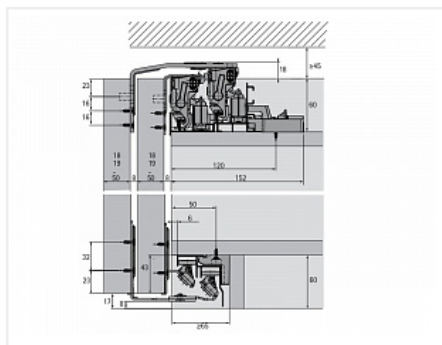

TopLine XL Комплект для шкафа 3дв. толщиной 22-30мм. и весом 30-80кг., профиль длиной 4000мм., демпферы на закр. и откр.

Серия:	TopLine XL
Плавное закрывание:	да
Толщина двери, мм:	22-30
Высота фасада, мм:	до 3000
Вес двери, кг:	30-80
Количество дверей:	3
Плавное открывание:	да
Протестировано на количество циклов откр/закр:	40000
С этим товаром покупают:	107490, 125833, 12583 2, 107489, 125834

Код:
SET2551

Склад

Ваша цена: Розница

98 802.17
руб./шт

Дополнительные изображения:

Состав комплекта

Код	Изображение	Название	Цена за единицу	Количество
125821		Ком-кт фурн. TopLine XL для трёх дверей ,STB19/17мм, 22-30мм до 80кг Art. 9275785, Hettich	35 211.09 руб.	1 шт
125831		Ком-кт. профилей TopLine XL STRONG/STB19.0 4000 Art. 9278657, Hettich	40 438.29 руб.	1 шт
125828		Ком-кт. демпферов Silent System TopLine XL для трёх дверей 30-80кг с центральным демпфером Art. 9276643, Hettich	23 152.79 руб.	1 шт