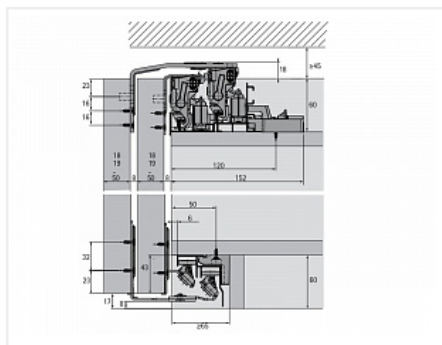

Серия:	TopLine XL
Плавное закрывание:	да
Толщина двери, мм:	22-30
Высота фасада, мм:	до 3000
Вес двери, кг:	30-80
Количество дверей:	3
Плавное открывание:	да
Протестировано на количество циклов откр/закр:	40000
С этим товаром покупают:	107490, 125833, 12583 2, 107489, 125834

Код:
SET2551

Склад

Ваша цена: Розница

98 802.17
руб./шт

Дополнительные изображения: