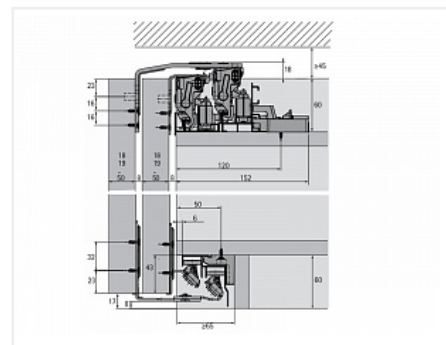

## TopLine XL Комплект для шкафа 2дв. толщиной 22-30мм. и весом 30-80кг., профиль длиной 4000мм., демпферы на закр. и откр.

Серия:	<b>TopLine XL</b>
Плавное закрывание:	<b>да</b>
Толщина двери, мм:	<b>22-30</b>
Высота фасада, мм:	<b>до 3000</b>
Вес двери, кг:	<b>30-80</b>
Количество дверей:	<b>2</b>
Плавное открывание:	<b>да</b>
Протестировано на количество циклов откр/закр:	<b>40000</b>
С этим товаром покупают:	<b>125834, 107490, 10748 9, 125833, 125832</b>

### Состав комплекта

Код	Изображение	Название	Цена за единицу	Количество
125831		Ком-кт. профилей TopLine XL STRONG/STB19.0 4000 Art. 9278657, Hettich	33 201.60 руб.	1 шт
125825		Ком-кт. демпферов Silent System TopLine XL для двух дверей 30-80кг Art. 9276732, Hettich	9 454.47 руб.	1 шт
125817		Ком-кт фурн. TopLine XL для двух дверей ,STB19/17мм, 22-30мм до 80кг Art. 9275794, Hettich	21 091.48 руб.	1 шт