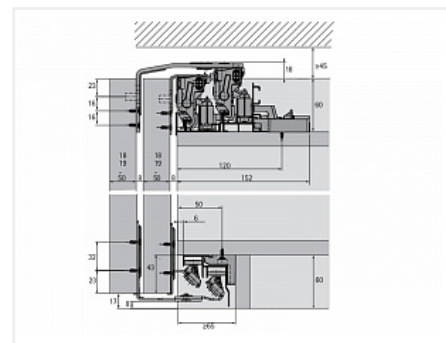

TopLine XL Комплект для шкафа 2дв. толщиной 22-30мм. и весом 30-80кг., профиль длиной 4000мм., демпферы на закр. и откр.

Серия:	TopLine XL
Плавное закрывание:	да
Тип:	Комплект фурнитуры и профиля
Толщина двери, мм:	22-30
Высота фасада, мм:	до 3000
Вес двери, кг:	30-80
Количество дверей:	2
Плавное открывание:	да
Протестировано на количество циклов откр/закр:	40000
С этим товаром покупают:	125834, 107490, 12583 3, 107489, 125832

Код:
SET2550

Под заказ

Ваша цена: Розница

**67 513.27
руб./шт**

Дополнительные изображения:

Состав комплекта

Код	Изображение	Название	Цена за единицу	Количество
125831		Ком-кт. профилей TopLine XL STRONG/STB19.0 4000 Art. 9278657, Hettich	35 162.90 руб.	1 шт
125825		Ком-кт. демпферов Silent System TopLine XL для двух дверей 30-80кг Art. 9276732, Hettich	10 012.97 руб.	1 шт
125817		Ком-кт фурн. TopLine XL для двух дверей ,STB19/17мм, 22-30мм до 80кг Art. 9275794, Hettich	22 337.40 руб.	1 шт