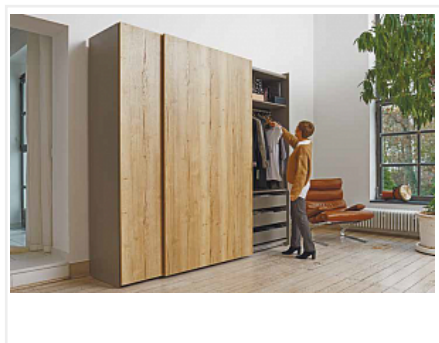

Состав комплекта

Код	Изображение	Название	Цена за единицу	Количество
125831		Ком-кт. профилей TopLine XL STRONG/STB19.0 4000 Art. 9278657, Hettich	33 201.60 руб.	1 шт
125825		Ком-кт. демпферов Silent System TopLine XL для двух дверей 30-80кг Art. 9276732, Hettich	9 454.47 руб.	1 шт
125817		Ком-кт фурн. TopLine XL для двух дверей ,STB19/17мм, 22-30мм до 80кг Art. 9275794, Hettich	21 091.48 руб.	1 шт

Сопутствующие товары