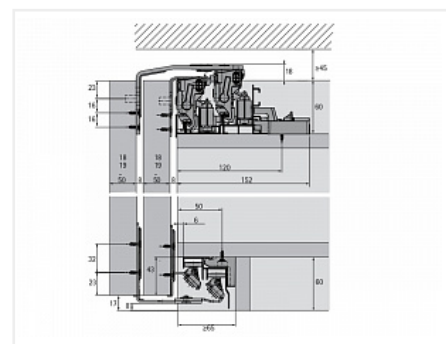

TopLine XL Комплект для шкафа 2дв. толщиной 22-30мм. и весом 30-80кг., профиль длиной 4000мм., демпферы на закр. и откр.

Серия:	TopLine XL
Плавное закрывание:	да
Толщина двери, мм:	22-30
Высота фасада, мм:	до 3000
Вес двери, кг:	30-80
Количество дверей:	2
Плавное открывание:	да
Протестировано на количество циклов откр/закр:	40000
С этим товаром покупают:	125834, 107489, 12583 2, 125833, 107490

Код:
SET2550

Под заказ

Ваша цена: Розница

77 642.10
руб./шт

Дополнительные изображения:

Состав комплекта

Код	Изображение	Название	Цена за единицу	Количество
125831		Ком-кт. профилей TopLine XL STRONG/STB19.0 4000 Art. 9278657, Hettich	40 438.29 руб.	1 шт
125825		Ком-кт. демпферов Silent System TopLine XL для двух дверей 30-80кг Art. 9276732, Hettich	11 515.19 руб.	1 шт
125817		Ком-кт фурн. TopLine XL для двух дверей ,STB19/17мм, 22-30мм до 80кг Art. 9275794, Hettich	25 688.62 руб.	1 шт