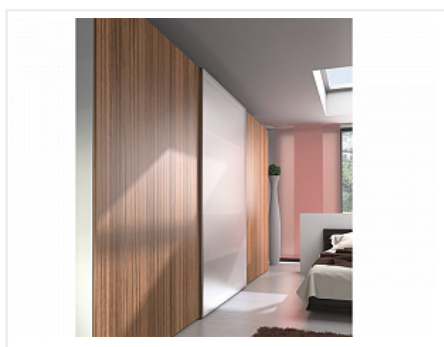

TopLine XL Комплект для шкафа 3дв. толщиной 40-50мм. и весом 60-100кг., профиль длиной 4000мм., демпферы на закр. и откр.

Серия:	TopLine XL
Плавное закрывание:	да
Толщина двери, мм:	40-50
Высота фасада, мм:	до 3000
Вес двери, кг:	60-100
Количество дверей:	3
Плавное открывание:	да
Протестировано на количество циклов откр/закр:	40000
С этим товаром покупают:	125834, 125833, 107490, 107489, 125832

Код:
SET2549

Под заказ

Ваша цена: Розница

77 054.73
руб./шт

Дополнительные изображения:

Состав комплекта

Код	Название	Цена за единицу	Количество
125826	Ком-кт. демпферов Silent System TopLine XL для двух дверей 60-100кг Art. 9276737, Hettich	9 927.19 руб.	1 шт
125831	Ком-кт. профилей TopLine XL STRONG/STB19.0 4000 Art. 9278657, Hettich	34 861.68 руб.	1 шт
125823	Ком-кт фурн. TopLine XL для трёх дверей ,STB19/17мм, 40-50мм до 100кг Art. 9275782, Hettich	32 265.86 руб.	1 шт