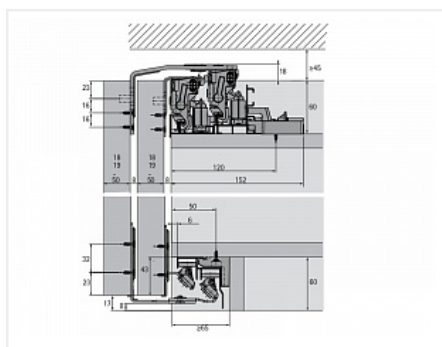

TopLine XL Комплект для шкафа 3дв. толщиной 40-50мм. и весом 60-100кг., профиль длиной 4000мм., демпферы на закр. и откр.

Серия:	TopLine XL
Плавное закрывание:	да
Толщина двери, мм:	40-50
Высота фасада, мм:	до 3000
Вес двери, кг:	60-100
Количество дверей:	3
Плавное открывание:	да
Протестировано на количество циклов откр/закр:	40000
С этим товаром покупают:	125834, 125833, 107490, 107489, 125832

Код:
SET2549

Под заказ

Ваша цена: Розница

77 054.73
руб./шт

Дополнительные изображения:

Состав комплекта

Код	Название	Цена за единицу	Количество
125826	Ком-кт. демпферов Silent System TopLine XL для двух дверей 60-100кг Art. 9276737, Hettich	9 927.19 руб.	1 шт
125831	Ком-кт. профилей TopLine XL STRONG/STB19.0 4000 Art. 9278657, Hettich	34 861.68 руб.	1 шт
125823	Ком-кт фурн. TopLine XL для трёх дверей ,STB19/17мм, 40-50мм до 100кг Art. 9275782, Hettich	32 265.86 руб.	1 шт

Сопутствующие товары

Код	Название	Цена за единицу
125832	 Декоративный профиль TopLine XL для передней двери 2000 Art. 9278801, Hettich	2 534.65 руб.
125833	 Декоративный гибкий профиль L4000, H25 под приклеивание, черный Art. 9209403, Hettich	3 228.92 руб.
125834	 Декоративный гибкий профиль L4000, H25 под приклеивание, белый Art. 9209405, Hettich	3 228.92 руб.
107489	 Декоративный гибкий профиль L2500, H25 под приклеивание, черный Art. 9209402, Hettich	2 016.51 руб.
107490	 Декоративный гибкий профиль L2500, H25 под приклеивание, белый Art. 9209404, Hettich	2 016.51 руб.