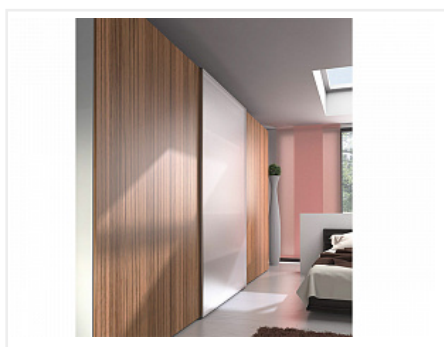

TopLine XL Комплект для шкафа 3дв. толщиной 40-50мм. и весом 60-100кг., профиль длиной 4000мм., демпферы на закр. и откр.

Серия:	TopLine XL
Плавное закрывание:	да
Толщина двери, мм:	40-50
Высота фасада, мм:	до 3000
Вес двери, кг:	60-100
Количество дверей:	3
Плавное открывание:	да
Протестировано на количество циклов откр/закр:	40000
С этим товаром покупают:	125834, 107490, 12583 3, 107489, 125832

Код:
SET2549

Под заказ

Ваша цена: Розница

**89 380.72
руб./шт**

Дополнительные изображения:

Состав комплекта

Код	Название	Цена за единицу	Количество
125826	Ком-кт. демпферов Silent System TopLine XL для двух дверей 60-100кг Art. 9276737, Hettich	11 515.19 руб.	1 шт
125831	Ком-кт. профилей TopLine XL STRONG/STB19.0 4000 Art. 9278657, Hettich	40 438.29 руб.	1 шт
125823	Ком-кт фурн. TopLine XL для трёх дверей ,STB19/17мм, 40-50мм до 100кг Art. 9275782, Hettich	37 427.24 руб.	1 шт