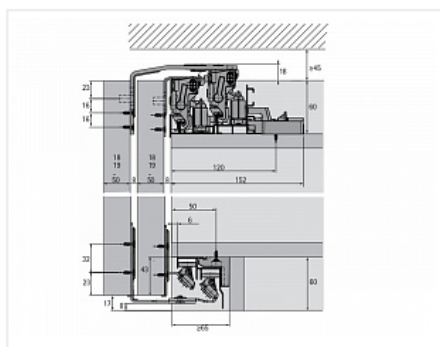

TopLine XL Комплект для шкафа 3дв. толщиной 40-50мм. и весом 60-100кг., профиль длиной 4000мм., демпферы на закр. и откр.

Серия:	TopLine XL
Плавное закрывание:	да
Толщина двери, мм:	40-50
Высота фасада, мм:	до 3000
Вес двери, кг:	60-100
Количество дверей:	3
Плавное открывание:	да
Протестировано на количество циклов откр/закр:	40000
С этим товаром покупают:	125834, 107490, 12583 3, 107489, 125832

Код:
SET2549

Под заказ

Ваша цена: Розница

**89 380.72
руб./шт**

Дополнительные изображения:

Состав комплекта

Код	Название	Цена за единицу	Количество
125826	Ком-кт. демпферов Silent System TopLine XL для двух дверей 60-100кг Art. 9276737, Hettich	11 515.19 руб.	1 шт
125831	Ком-кт. профилей TopLine XL STRONG/STB19.0 4000 Art. 9278657, Hettich	40 438.29 руб.	1 шт
125823	Ком-кт фурн. TopLine XL для трёх дверей ,STB19/17мм, 40-50мм до 100кг Art. 9275782, Hettich	37 427.24 руб.	1 шт