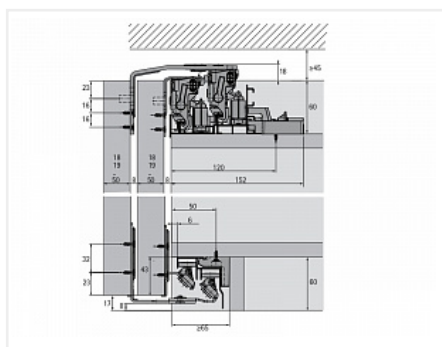

Серия:	TopLine XL
Плавное закрывание:	да
Толщина двери, мм:	22-30
Высота фасада, мм:	до 3000
Вес двери, кг:	30-80
Количество дверей:	3
Плавное открывание:	да
Протестировано на количество циклов откр/закр:	40000
С этим товаром покупают:	125832, 107489, 12583 3, 107490, 125834

Код:
SET2548

Склад

Ваша цена: Розница

81 615.90
руб./шт

Дополнительные изображения: