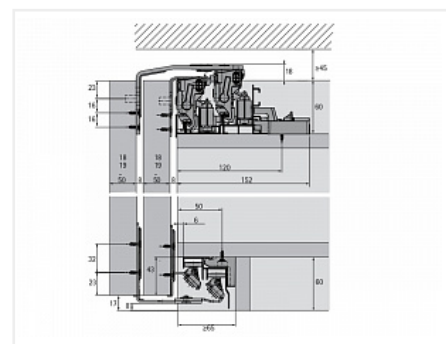

TopLine XL Комплект для шкафа 2дв. толщиной 18-30мм. и весом 30-60кг., профиль длиной 2300мм., демпферы на закр. и откр.

Серия:	TopLine XL
Плавное закрывание:	да
Толщина двери, мм:	18-30
Высота фасада, мм:	до 3000
Вес двери, кг:	30-60
Количество дверей:	2
Плавное открывание:	да
Протестировано на количество циклов откр/закр:	40000
С этим товаром покупают:	107490, 125834, 12583 3, 107489, 125832

Код:
SET2547

Склад

Ваша цена: Розница

49 090.83
руб./шт

Дополнительные изображения:

Состав комплекта

Код	Название	Цена за единицу	Количество
125825	Ком-кт. демпферов Silent System TopLine XL для двух дверей 30-80кг Art. 9276732, Hettich	9 454.47 руб.	1 шт
125816	Ком-кт фурн. TopLine XL для двух дверей ,STB19/17мм, 18-30мм до 60 кг Art. 9275796, Hettich	20 545.43 руб.	1 шт
125830	Ком-кт. профилей TopLine XL STRONG/STB19.0 2300 Art. 9278672, Hettich	19 090.93 руб.	1 шт

Сопутствующие товары

Код		Название	Цена за единицу
125832		Декоративный профиль TopLine XL для передней двери 2000 Art. 9278801, Hettich	2 413.96 руб.
125833		Декоративный гибкий профиль L4000, H25 под приклеивание, черный Art. 9209403, Hettich	3 075.17 руб.
125834		Декоративный гибкий профиль L4000, H25 под приклеивание, белый Art. 9209405, Hettich	3 075.17 руб.
107489		Декоративный гибкий профиль L2500, H25 под приклеивание, черный Art. 9209402, Hettich	1 920.49 руб.
107490		Декоративный гибкий профиль L2500, H25 под приклеивание, белый Art. 9209404, Hettich	1 920.49 руб.