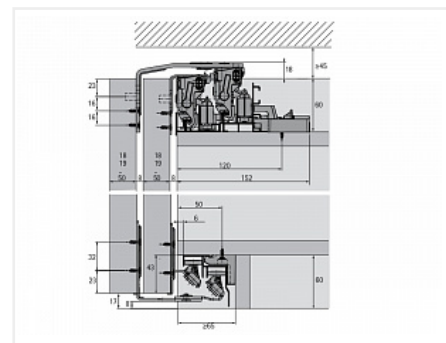

## TopLine XL Комплект для шкафа 2дв. толщиной 18-30мм. и весом 30-60кг., профиль длиной 2300мм., демпферы на закр. и откр.

Серия:	<b>TopLine XL</b>
Плавное закрывание:	<b>да</b>
Тип:	<b>Комплект фурнитуры и профиля</b>
Толщина двери, мм:	<b>18-30</b>
Высота фасада, мм:	<b>до 3000</b>
Вес двери, кг:	<b>30-60</b>
Количество дверей:	<b>2</b>
Плавное открывание:	<b>да</b>
Протестировано на количество циклов откр/закр:	<b>40000</b>
С этим товаром покупают:	<b>125832, 107489, 125833, 107490, 125834</b>

### Состав комплекта

Код	Изображение	Название	Цена за единицу	Количество
125825		Ком-кт. демпферов Silent System TopLine XL для двух дверей 30-80кг Art. 9276732, Hettich	10 012.97 руб.	1 шт
125816		Ком-кт фурн. TopLine XL для двух дверей ,STB19/17мм, 18-30мм до 60 кг Art. 9275796, Hettich	21 759.10 руб.	1 шт
125830		Ком-кт. профилей TopLine XL STRONG/STB19.0 2300 Art. 9278672, Hettich	20 218.67 руб.	1 шт