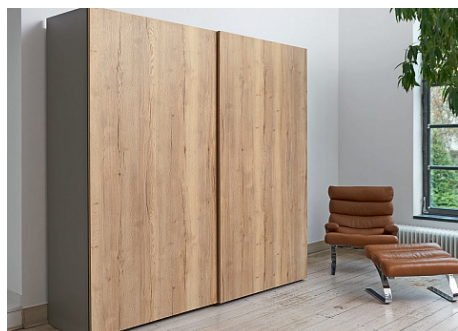

## TopLine XL Комплект для шкафа 2дв. толщиной 18-30мм. и весом 30-60кг., профиль длиной 2300мм., демпферы на закр. и откр.

Серия:	<b>TopLine XL</b>
Плавное закрывание:	<b>да</b>
Тип:	<b>Комплект фурнитуры и профиля</b>
Толщина двери, мм:	<b>18-30</b>
Высота фасада, мм:	<b>до 3000</b>
Вес двери, кг:	<b>30-60</b>
Количество дверей:	<b>2</b>
Плавное открывание:	<b>да</b>
Протестировано на количество циклов откр/закр:	<b>40000</b>
С этим товаром покупают:	<b>125832, 107489, 125833, 107490, 125834</b>