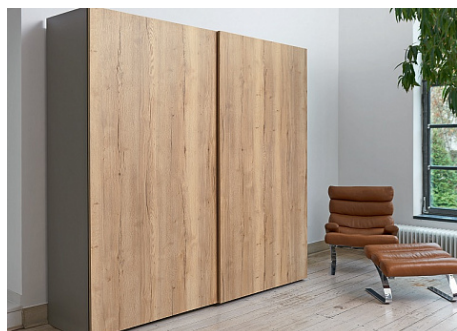

TopLine XL Комплект для шкафа 2дв. толщиной 18-30мм. и весом 30-60кг., профиль длиной 2300мм., демпферы на закр. и откр.

Серия:	TopLine XL
Плавное закрывание:	да
Толщина двери, мм:	18-30
Высота фасада, мм:	до 3000
Вес двери, кг:	30-60
Количество дверей:	2
Плавное открывание:	да
Протестировано на количество циклов откр/закр:	40000
С этим товаром покупают:	107490, 125834, 12583 3, 107489, 125832