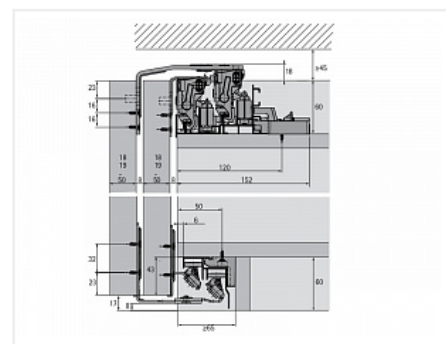

TopLine XL Комплект для шкафа 2дв. толщиной 18-30мм. и весом 30-60кг., профиль длиной 2300мм., демпферы на закр. и откр.

Серия:	TopLine XL
Плавное закрывание:	да
Толщина двери, мм:	18-30
Высота фасада, мм:	до 3000
Вес двери, кг:	30-60
Количество дверей:	2
Плавное открывание:	да
Протестировано на количество циклов откр/закр:	40000
С этим товаром покупают:	107490, 125834, 12583 3, 107489, 125832

Код:
SET2547

Склад

Ваша цена: Розница

**59 790.77
руб./шт**

Дополнительные изображения:

Состав комплекта

Код	Название	Цена за единицу	Количество
125825	Ком-кт. демпферов Silent System TopLine XL для двух дверей 30-80кг Art. 9276732, Hettich	11 515.19 руб.	1 шт
125816	Ком-кт фурн. TopLine XL для двух дверей ,STB19/17мм, 18-30мм до 60 кг Art. 9275796, Hettich	25 023.56 руб.	1 шт
125830	Ком-кт. профилей TopLine XL STRONG/STB19.0 2300 Art. 9278672, Hettich	23 252.02 руб.	1 шт