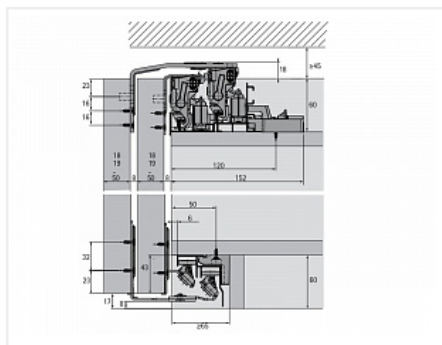

TopLine XL Комплект для шкафа 3дв. толщиной 18-30мм. и весом 30-60кг., профиль длиной 2300мм., демпферы на закр. и откр.

Серия:	TopLine XL
Плавное закрывание:	да
Толщина двери, мм:	18-30
Высота фасада, мм:	до 3000
Вес двери, кг:	30-60
Количество дверей:	3
Плавное открывание:	да
Протестировано на количество циклов откр/закр:	40000
С этим товаром покупают:	125834, 125832, 10748 9, 125833, 107490

Код:
SET2546

Склад

Ваша цена: Розница

**80 950.83
руб./шт**

Дополнительные изображения:

Состав комплекта

Код	Название	Цена за единицу	Количество
125828	 Ком-кт. демпферов Silent System TopLine XL для трёх дверей 30-80кг с центральным демпфером Art. 9276643, Hettich	23 152.79 руб.	1 шт
125820	 Ком-кт фурн. TopLine XL для трёх дверей ,STB19/17мм, 18-30мм до 60кг Art. 9275786, Hettich	34 546.02 руб.	1 шт
125830	 Ком-кт. профилей TopLine XL STRONG/STB19.0 2300 Art. 9278672, Hettich	23 252.02 руб.	1 шт