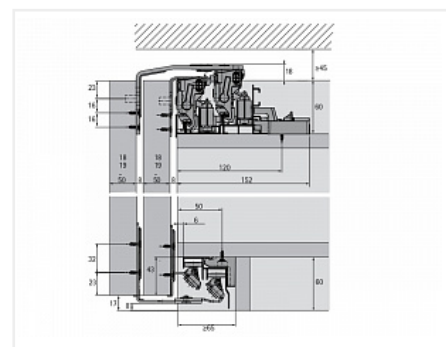

TopLine XL Комплект для шкафа 2дв. толщиной 40-50мм. и весом 60-100кг., профиль длиной 4000мм., демпферы на закр. и откр.

Серия:	TopLine XL
Плавное закрывание:	да
Толщина двери, мм:	40-50
Высота фасада, мм:	до 3000
Вес двери, кг:	60-100
Количество дверей:	2
Плавное открывание:	да
Протестировано на количество циклов откр/закр:	40000
С этим товаром покупают:	125834, 107490, 12583 3, 107489, 125832

Код:
SET2545

Под заказ

Ваша цена: Розница

**65 383.80
руб./шт**

Дополнительные изображения:

Состав комплекта

Код	Изображение	Название	Цена за единицу	Количество
125819		Ком-кт фурн. TopLine XL для двух дверей ,STB19/17мм, 40-50мм до 100кг Art. 9275740, Hettich	22 727.73 руб.	1 шт
125826		Ком-кт. демпферов Silent System TopLine XL для двух дверей 60-100кг Art. 9276737, Hettich	9 454.47 руб.	1 шт
125831		Ком-кт. профилей TopLine XL STRONG/STB19.0 4000 Art. 9278657, Hettich	33 201.60 руб.	1 шт

Сопутствующие товары

Код		Название	Цена за единицу
125832		Декоративный профиль TopLine XL для передней двери 2000 Art. 9278801, Hettich	2 413.96 руб.
125833		Декоративный гибкий профиль L4000, H25 под приклеивание, черный Art. 9209403, Hettich	3 075.17 руб.
125834		Декоративный гибкий профиль L4000, H25 под приклеивание, белый Art. 9209405, Hettich	3 075.17 руб.
107489		Декоративный гибкий профиль L2500, H25 под приклеивание, черный Art. 9209402, Hettich	1 920.49 руб.
107490		Декоративный гибкий профиль L2500, H25 под приклеивание, белый Art. 9209404, Hettich	1 920.49 руб.