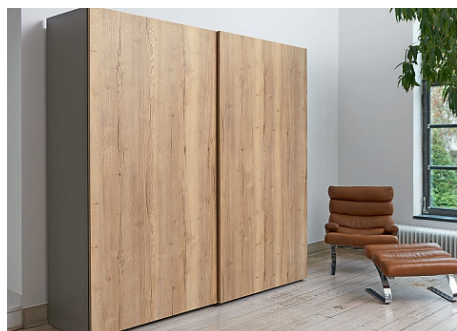

## TopLine XL Комплект для шкафа 2дв. толщиной 40-50мм. и весом 60-100кг., профиль длиной 4000мм., демпферы на закр. и откр.

Серия:	<b>TopLine XL</b>
Плавное закрывание:	<b>да</b>
Толщина двери, мм:	<b>40-50</b>
Высота фасада, мм:	<b>до 3000</b>
Вес двери, кг:	<b>60-100</b>
Количество дверей:	<b>2</b>
Плавное открывание:	<b>да</b>
Протестировано на количество циклов откр/закр:	<b>40000</b>
С этим товаром покупают:	<b>125834, 107490, 12583 3, 107489, 125832</b>