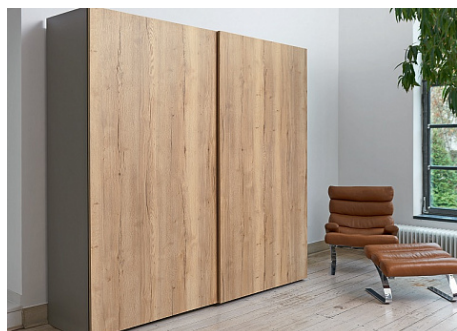

TopLine XL Комплект для шкафа 2дв. толщиной 40-50мм. и весом 60-100кг., профиль длиной 4000мм., демпферы на закр. и откр.

Серия:	TopLine XL
Плавное закрывание:	да
Толщина двери, мм:	40-50
Высота фасада, мм:	до 3000
Вес двери, кг:	60-100
Количество дверей:	2
Плавное открывание:	да
Протестировано на количество циклов откр/закр:	40000
С этим товаром покупают:	125834, 107490, 12583 3, 107489, 125832