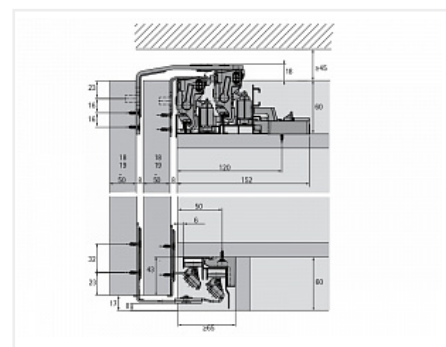

Состав комплекта

Код	Изображение	Название	Цена за единицу	Количество
125819		Ком-кт фурн. TopLine XL для двух дверей ,STB19/17мм, 40-50мм до 100кг Art. 9275740, Hettich	27 681.51 руб.	1 шт
125826		Ком-кт. демпферов Silent System TopLine XL для двух дверей 60-100кг Art. 9276737, Hettich	11 515.19 руб.	1 шт
125831		Ком-кт. профилей TopLine XL STRONG/STB19.0 4000 Art. 9278657, Hettich	40 438.29 руб.	1 шт