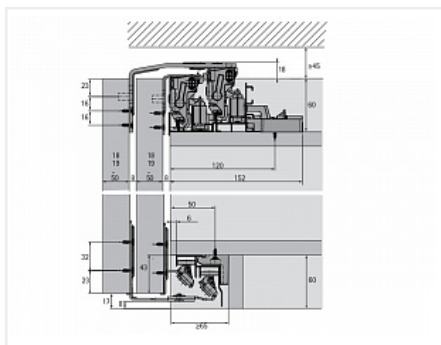

Серия:	TopLine XL
Плавное закрывание:	да
Толщина двери, мм:	32-40
Высота фасада, мм:	до 3000
Вес двери, кг:	60-100
Количество дверей:	3
Плавное открывание:	да
Протестировано на количество циклов откр/закр:	40000
С этим товаром покупают:	125832, 107489, 12583 3, 107490, 125834

Код:
SET2544

Под заказ

Ваша цена: Розница

**58 910.11
руб./шт**

Дополнительные изображения: