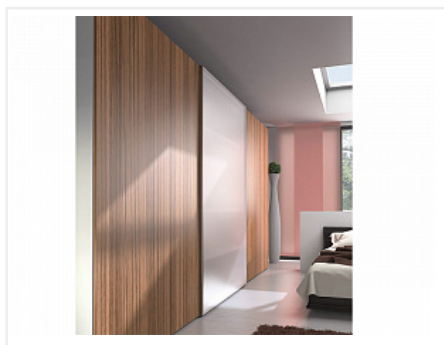

Серия:	TopLine XL
Плавное закрывание:	да
Толщина двери, мм:	32-40
Высота фасада, мм:	до 3000
Вес двери, кг:	60-100
Количество дверей:	3
Плавное открывание:	да
Протестировано на количество циклов откр/закр:	40000
С этим товаром покупают:	125832, 107489, 12583 3, 107490, 125834

Код:
SET2544

Под заказ

Ваша цена: Розница

**58 910.11
руб./шт**

Дополнительные изображения: