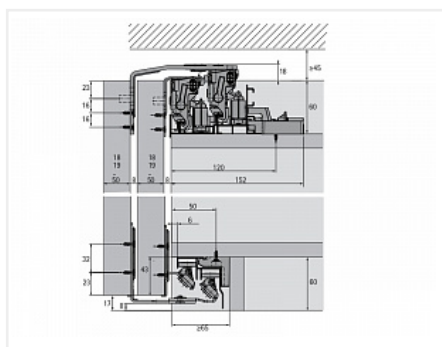

TopLine XL Комплект для шкафа 3дв. толщиной 32-40мм. и весом 60-100кг., профиль длиной 2300мм., демпферы на закр. и откр.

Серия:	TopLine XL
Плавное закрывание:	да
Толщина двери, мм:	32-40
Высота фасада, мм:	до 3000
Вес двери, кг:	60-100
Количество дверей:	3
Плавное открывание:	да
Протестировано на количество циклов откр/закр:	40000
С этим товаром покупают:	125832, 107489, 12583 3, 107490, 125834

Код:
SET2544

Под заказ

Ваша цена: Розница

71 750.27
руб./шт

Дополнительные изображения:

Состав комплекта

Код	Название	Цена за единицу	Количество
125822	 Ком-кт фурн. TopLine XL для трёх дверей ,STB19/17мм, 32-40мм до 100кг Art. 9275783, Hettich	36 983.06 руб.	1 шт
125826	 Ком-кт. демпферов Silent System TopLine XL для двух дверей 60-100кг Art. 9276737, Hettich	11 515.19 руб.	1 шт
125830	 Ком-кт. профилей TopLine XL STRONG/STB19.0 2300 Art. 9278672, Hettich	23 252.02 руб.	1 шт