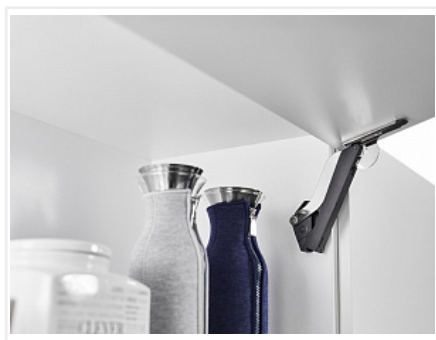

Описание

ФриСпейс это стильный, максимально надежный, компактный и при этом очень мощный подъемный механизм, разработанный для фасадов весом от 2.2 до 9.3 кг и высотой от 225 до 650 мм. (см. таблицу подбора) В основе работы надежный пружинный блок.