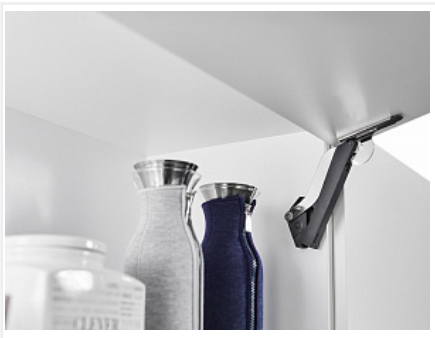

Механизм ФриСпейс мини д. фасадов Н 225 - 650 мм, тип Е, комп-т , антрацит Art. 2722377500, Kesseböhmer

Открытие Push to Open:	нет
Модификации:	ФриСпейс
Параметры модификаций:	Открытие Push to Open, Цвет, Модель
Производитель:	Kesseböhmer
Тип открывания:	Поворотный
Серия:	Free Space
Модель:	Е
Цвет:	антрацит
Протестировано на количество циклов откр/закр:	40000
Количество в упаковке:	1 комп.

Код: 127626   Артикул: 2722377500

Под заказ

Ваша цена: Розница

3 420.00 руб./комп.

Дополнительные изображения:

h фасада, мм	B	C	D	E	F
225	2,3 - 4,3	3,8 - 7,1	6,4 - 9,3	9,2 - 13,4	13,4 - 19,1
250	1,9 - 3,9	3,4 - 6,4	5,8 - 9,1	8,3 - 12,6	12,1 - 17,2
275	1,9 - 3,5	3,1 - 5,8	5,3 - 8,2	7,5 - 12,0	11,0 - 15,6
300	1,7 - 3,2	2,8 - 5,3	4,8 - 7,5	6,9 - 11,0	10,1 - 14,3
325	1,8 - 3,0	2,8 - 4,9	4,4 - 7,0	6,4 - 10,2	9,3 - 13,2
350	1,5 - 2,8	2,4 - 4,6	4,1 - 6,5	5,9 - 9,5	8,6 - 12,3
375	1,3 - 2,6	2,2 - 4,3	3,8 - 6,0	5,5 - 8,8	8,1 - 11,4
400	1,2 - 2,4	2,1 - 4,0	3,6 - 5,6	5,2 - 8,3	7,8 - 10,7
425	1,1 - 2,3	2,0 - 3,8	3,4 - 5,3	4,9 - 7,8	7,1 - 10,1
450	1,0 - 2,1	1,9 - 3,5	3,2 - 5,0	4,6 - 7,3	6,7 - 9,5
475	1,0 - 2,0	1,8 - 3,4	3,0 - 4,7	4,3 - 7,0	6,4 - 9,0
500	0,9 - 1,9	1,7 - 3,2	2,9 - 4,5	4,1 - 6,6	6,0 - 8,6
525	0,9 - 1,8	1,6 - 3,0	2,7 - 4,3	3,9 - 6,3	5,7 - 8,2
550	0,8 - 1,7	1,5 - 2,9	2,6 - 4,1	3,7 - 6,0	5,5 - 7,8
575	0,8 - 1,7	1,4 - 2,8	2,5 - 3,9	3,6 - 5,7	5,2 - 7,4
600	0,8 - 1,6	1,4 - 2,7	2,4 - 3,7	3,4 - 5,5	5,0 - 7,1
625	0,7 - 1,5	1,3 - 2,5	2,3 - 3,6	3,3 - 5,3	4,8 - 6,8
650	0,7 - 1,5	1,3 - 2,4	2,2 - 3,5	3,2 - 5,1	4,6 - 6,6

Описание

ФриСпейс это стильный, максимально надежный, компактный и при этом очень мощный подъемный механизм, разработанный для фасадов весом от 3.2 до 13.4 кг и высотой от 225 до 650 мм. (см. таблицу подбора)
В основе работы надежный пружинный блок.