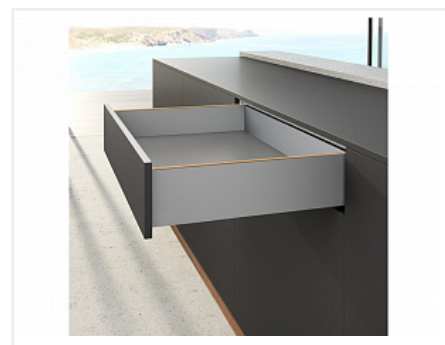

Состав комплекта

Код	Название	Цена за единицу	Количество
194448	Комплект ящика AvanTech YOU, H139, NL500, серебристый, Art. 9255258, Hettich	4 773.80 руб.	1 шт