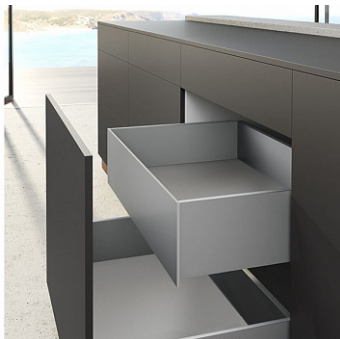

AvanTech YOU, внутренний ящик 187x500 мм, на Quadro YOU Silent System, серебристый, ДОБАВИТЬ Art. 9257271

Производитель:	Hettich
Серия:	AvanTech YOU
Модель ящика:	внутренний с высокими боковинами
Плавное закрывание:	да
Тип выдвижения:	полное
Тип:	Комплект ящика (россыпью)
Высота, мм:	187
Цвет:	серебристый
Максимальная нагрузка, кг:	30
Тип направляющих:	С доводчиком
Модификации:	Внутренний ящик AvanTech YOU
Параметры модификаций:	Номинальная длина, мм, Серия направляющих, Высота, мм, Цвет, Глубина модуля, мм
Тип боковин:	Тонкие
Серия направляющих:	Quadro YOU
Номинальная длина, мм:	500

Код:
SET2496

Под заказ

Ваша цена: Розница

9 704.51
руб./шт

Состав комплекта

Код	Изображение	Название	Цена за единицу	Количество
194625		Комплект соединителей передней панели внутреннего ящика AvanTech YOU, H187, серебристый, Art. 9257613, Hettich	969.70 руб.	1 шт
194456		Комплект ящика AvanTech YOU, H187, NL500, серебристый, Art. 9255267, Hettich	5 709.73 руб.	1 шт
125869		Скрытая направляющая Quadro YOU Silent System, M, NL 500 EB 21, правая Art. 9256873, Hettich	1 512.54 руб.	1 шт
125868		Скрытая направляющая Quadro YOU Silent System, M, NL 500 EB 21, левая Art. 9256872 Hettich	1 512.54 руб.	1 шт