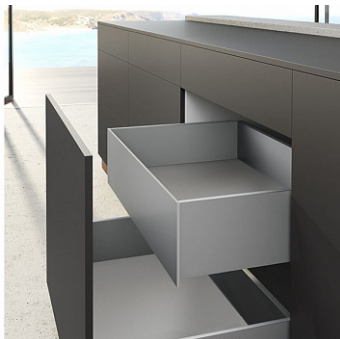

## AvanTech YOU, внутренний ящик 187x500 мм, на Quadro YOU Silent System, серебристый, ДОБАВИТЬ Art. 9257271

Производитель:	<b>Hettich</b>
Серия:	<b>AvanTech YOU</b>
Модель ящика:	<b>внутренний с высокими боковинами</b>
Плавное закрывание:	<b>да</b>
Тип выдвижения:	<b>полное</b>
Тип:	<b>Комплект ящика (россыпью)</b>
Высота, мм:	<b>187</b>
Цвет:	<b>серебристый</b>
Максимальная нагрузка, кг:	<b>30</b>
Тип направляющих:	<b>С доводчиком</b>
Модификации:	<b>Внутренний ящик AvanTech YOU</b>
Параметры модификаций:	<b>Серия направляющих, Глубина модуля, мм, Номинальная длина, мм, Высота, мм, Цвет</b>
Тип боковин:	<b>Тонкие</b>
Серия направляющих:	<b>Quadro YOU</b>
Номинальная длина, мм:	<b>500</b>