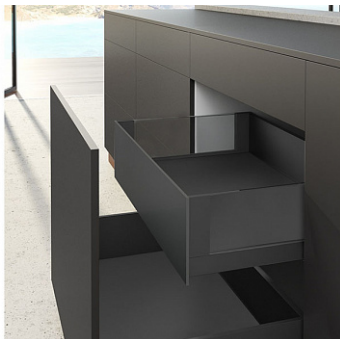

AvanTech YOU INLAY, внутренний ящик 187x450 мм. на Quadro YOU Silent System, антрацит, ДОБАВИТЬ Art. 9257277

Производитель:	Hettich
Серия:	AvanTech YOU INLAY
Модель ящика:	внутренний с высокими боковинами
Плавное закрывание:	да
Тип выдвижения:	полное
Тип:	Комплект ящика (россыпью)
Высота, мм:	187
Цвет:	антрацит
Максимальная нагрузка, кг:	30
Тип направляющих:	С доводчиком
Модификации:	Внутренний ящик AvanTech YOU INLAY
Параметры модификаций:	Номинальная длина, мм, Серия направляющих, Глубина модуля, мм, Цвет, Высота, мм
Тип боковин:	Тонкие
Серия направляющих:	Quadro YOU
Номинальная длина, мм:	450

Код:
SET2493

Распродажа

Ваша цена: Розница

9 280.07
руб./шт

Состав комплекта

Код	Изображение	Название	Цена за единицу	Количество
194677		Комплект соединителей передней панели внутреннего короба AvanTech YOU, H187, антрацит, Art. 9257621, Hettich	923.53 руб.	1 шт
194555		Комплект ящика AvanTech YOU INLAY, H187, NL450, антрацит, Art. 9257189, Hettich	5 529.87 руб.	1 шт
194589		Комплект направляющих Quadro YOU для AvanTech YOU и деревянных ящиков, NL450, EB21, 30кг, полн. выдв., Silent System Art. 9256890, Hettich	2 826.67 руб.	1 шт