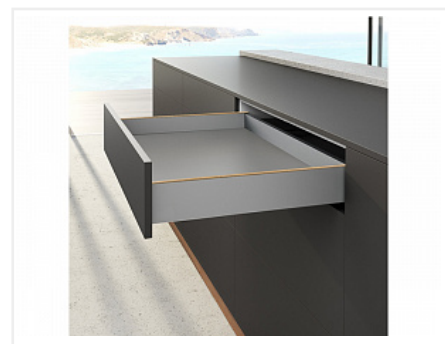

AvanTech YOU, ящик 101x500 мм. на направляющих Quadro YOU Silent System, серебристый

Производитель:	Hettich
Серия:	AvanTech YOU
Модель ящика:	стандартный
Плавное закрывание:	да
Тип выдвигания:	полное
Тип:	Комплект ящика (россыпью)
Высота, мм:	101
Цвет:	серебристый
Максимальная нагрузка, кг:	30
Тип направляющих:	С доводчиком
Модификации:	Комплект ящика AvanTech YOU
Параметры модификаций:	Серия направляющих, Глубина модуля, мм, Номинальная длина, мм, Высота, мм, Цвет
Тип боковин:	Тонкие
Серия направляющих:	Quadro YOU
Номинальная длина, мм:	500

Код:
SET2492

Склад

Ваша цена: Розница

6 797.31
руб./шт

Дополнительные изображения:

Состав комплекта

Код	Название	Цена за единицу	Количество
194440	 Комплект ящика AvanTech YOU, H101, NL500, серебристый, Art. 9255249, Hettich	3 772.23 руб.	1 шт
125869	Скрытая направляющая Quadro YOU Silent System, M,	1 512.54 руб.	1 шт