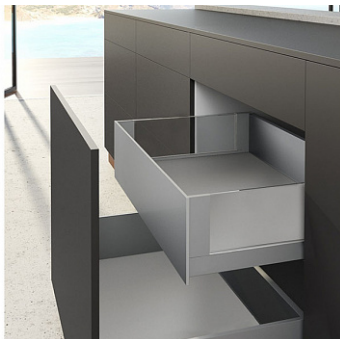

AvanTech YOU INLAY, внутренний ящик 187x450 мм. на Quadro YOU Silent System, серебристый, ДОБАВИТЬ Art. 9257271

Производитель:	Hettich
Серия:	AvanTech YOU INLAY
Модель ящика:	внутренний с высокими боковинами
Плавное закрывание:	да
Тип выдвижения:	полное
Тип:	Комплект ящика (россыпью)
Высота, мм:	187
Цвет:	серебристый
Максимальная нагрузка, кг:	30
Тип направляющих:	С доводчиком
Модификации:	Внутренний ящик AvanTech YOU INLAY
Параметры модификаций:	Номинальная длина, мм, Серия направляющих, Глубина модуля, мм, Цвет, Высота, мм
Тип боковин:	Тонкие
Серия направляющих:	Quadro YOU
Номинальная длина, мм:	450

Код:
SET2488

Распродажа

Ваша цена: Розница

9 280.07
руб./шт

Состав комплекта

Код	Изображение	Название	Цена за единицу	Количество
194625		Комплект соединителей передней панели внутреннего ящика AvanTech YOU, H187, серебристый, Art. 9257613, Hettich	923.53 руб.	1 шт
194469		Комплект ящика AvanTech YOU INLAY, H187, NL450, серебристый, Art. 9257175, Hettich	5 529.87 руб.	1 шт
194589		Комплект направляющих Quadro YOU для AvanTech YOU и деревянных ящиков, NL450, EB21, 30кг, полн. выдв., Silent System Art. 9256890, Hettich	2 826.67 руб.	1 шт