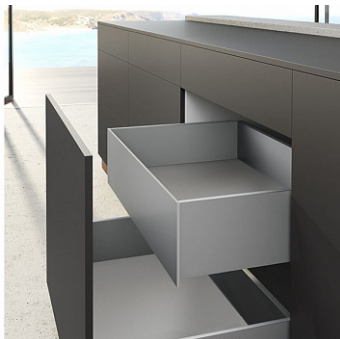

AvanTech YOU, внутренний ящик 187x450 мм, на Quadro YOU Silent System, серебристый, ДОБАВИТЬ Art. 9257271

Производитель:	Hettich
Серия:	AvanTech YOU
Модель ящика:	внутренний с высокими боковинами
Плавное закрытие:	да
Тип выдвижения:	полное
Тип:	Комплект ящика (россыпью)
Высота, мм:	187
Цвет:	серебристый
Максимальная нагрузка, кг:	30
Тип направляющих:	С доводчиком
Модификации:	Внутренний ящик AvanTech YOU
Параметры модификаций:	Серия направляющих, Глубина модуля, мм, Цвет, Высота, мм, Номинальная длина, мм
Тип боковин:	Тонкие
Серия направляющих:	Quadro YOU
Номинальная длина, мм:	450

Код:
SET2486**Распродажа**

Ваша цена: Розница

9 575.78
руб./шт

Состав комплекта

Код	Изображение	Название	Цена за единицу	Количество
194625		Комплект соединителей передней панели внутреннего ящика AvanTech YOU, H187, серебристый, Art. 9257613, Hettich	969.70 руб.	1 шт
194455		Комплект ящика AvanTech YOU, H187, NL450, серебристый, Art. 9255266, Hettich	5 638.08 руб.	1 шт
194589		Комплект направляющих Quadro YOU для AvanTech YOU и деревянных ящиков, NL450, EB21, 30кг, полн. выдв., Silent System Art. 9256890, Hettich	2 968.00 руб.	1 шт