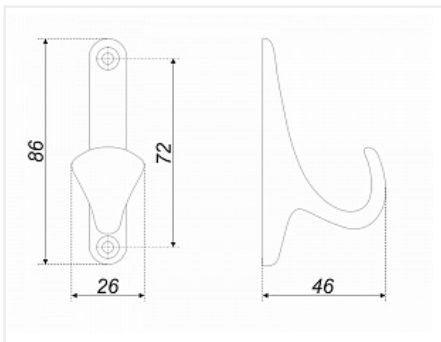

Акция

Ваша цена: Розница

311.29 руб./шт

Дополнительные изображения:

Описание

Однорожковый мебельный крючок LUIS K102 обладает продуманной, универсальной формой, которая позволяет вписываться в различные дизайнерские интерьеры от традиционных, до креативных скандинавских и современных. Крючок эргономичен, его загнутая форма позволяет надёжно удерживать предметы одежды. Дополнительную эстетику внешнего вида крючка и вашей мебели создают силиконовые заглушки на саморезы, которые входят в комплект.