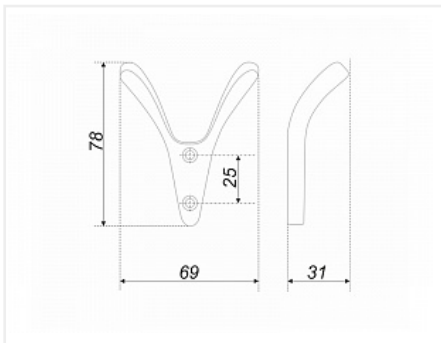

Крючок мебельный SENATOR K212CP.2, двухрожковый, хром полированный, Boyard

Модификации:	крючок SENATOR
Параметры модификаций:	Цвет
Тип крючка:	Крючок двухрожковый
Общий цвет:	серый
Производитель:	Boyard
Цвет:	хром полированный
Количество в упаковке:	25 шт

Код: 195819 Артикул: K212CP.2

Распродажа

Ваша цена: Розница

551.66 руб./шт

Дополнительные изображения:

Описание

Крючок SENATOR в форме «V» является ярким представителем минимализма, в котором на первый план выходят лаконичность и функциональность. В чёрном варианте модель составит пару большому многообразию ручек строгого дизайна и такого же оттенка. Благодаря продуманной, компактной форме SENATOR будет одинаково хорошо смотреться в домашних и офисных помещениях.

Максимально допустимая нагрузка составляет до 10 кг