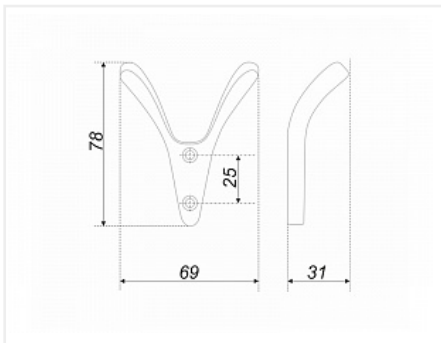

Крючок мебельный SENATOR K212BL.2, двухрожковый, матовый чёрный, Boyard

Модификации:	крючок SENATOR
Параметры модификаций:	Цвет
Тип крючка:	Крючок двухрожковый
Общий цвет:	чёрный
Производитель:	Boyard
Цвет:	чёрный матовый
Количество в упаковке:	25 шт

Код: 195817	Артикул: K212BL.2
-------------	-------------------

Склад

Ваша цена: Розница

576.61 руб./шт

Дополнительные изображения:

Описание

Крючок SENATOR в форме «V» является ярким представителем минимализма, в котором на первый план выходят лаконичность и функциональность. В чёрном варианте модель составит пару большому многообразию ручек строгого дизайна и такого же оттенка. Благодаря продуманной, компактной форме SENATOR будет одинаково хорошо смотреться в домашних и офисных помещениях.

Максимально допустимая нагрузка составляет до 10 кг