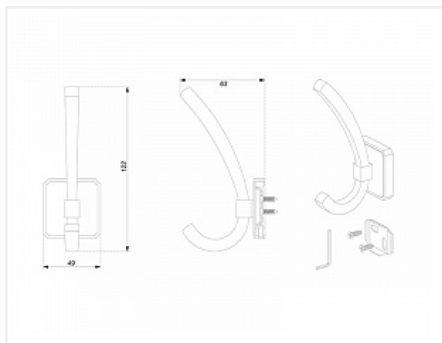

Крючок металлический HENRY K217BAZ.9, старинный цинк, Boyard

| | |
|------------------------|--------------------------------|
| Модификации: | крючок HENRY |
| Параметры модификаций: | Цвет |
| Тип крючка: | Крючок двухрожковый |
| Общий цвет: | серый |
| Производитель: | Boyard |
| Цвет: | чернёный старинный цинк |
| Количество в упаковке: | 12 шт |

| | |
|-------------|--------------------|
| Код: 195832 | Артикул: K217BAZ.9 |
|-------------|--------------------|

Акция

Ваша цена: Розница

759.40 руб./шт

Дополнительные изображения:

Описание

HENRY K217 — двухрожковый крючок скрытого монтажа с декоративными гранями. Модель крепится на вертикальную поверхность — фасад мебели или стену с помощью специальной планки, расположенной под корпусом крючка. В комплект входит всё для установки: крепёжная планка, фиксирующий винт, шестигранный ключ, саморезы 4x18 — две штуки. Крючок HENRY в разных цветовых исполнениях, как хамелеон, подстраивается под противоположные интерьерные стили: спокойный модерн, индустриальный лофт, лёгкая неоклассика. Благодаря универсальной форме модель подойдет к широкому многообразию ручек ассортимента BOYARD.