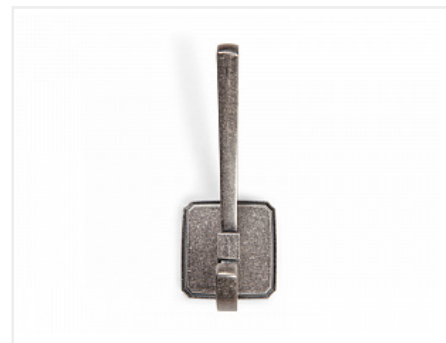

Крючок металлический HENRY K217BAZ.9, старинный цинк, Boyard

| | |
|------------------------|--------------------------------|
| Модификации: | крючок HENRY |
| Параметры модификаций: | Цвет |
| Тип крючка: | Крючок двухрожковый |
| Общий цвет: | серый |
| Производитель: | Boyard |
| Цвет: | чернёный старинный цинк |
| Количество в упаковке: | 12 шт |

| | |
|-------------|--------------------|
| Код: 195832 | Артикул: K217BAZ.9 |
|-------------|--------------------|

Акция

Ваша цена: Розница

759.40 руб./шт

Дополнительные изображения:

Описание

HENRY K217 — двухрожковый крючок скрытого монтажа с декоративными гранями. Модель крепится на вертикальную поверхность — фасад мебели или стену с помощью специальной планки, расположенной под корпусом крючка. В комплект входит всё для установки: крепёжная планка, фиксирующий винт, шестигранный ключ, саморезы 4x18 — две штуки. Крючок HENRY в разных цветовых исполнениях, как хамелеон, подстраивается под противоположные интерьерные стили: спокойный модерн, индустриальный лофт, лёгкая неоклассика. Благодаря универсальной форме модель подойдет к широкому многообразию ручек ассортимента BOYARD.