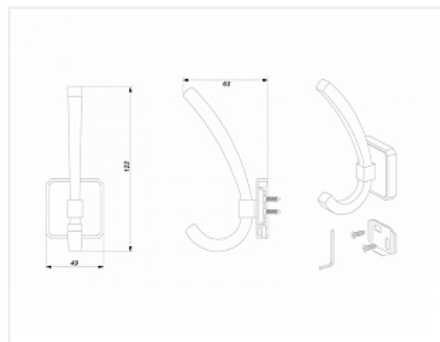

Крючок мебельный HENRY K217BAZ.9, двухрожковый, чернёный старинный цинк, Boyard

Модификации:	крючок HENRY
Параметры модификаций:	Цвет
Тип крючка:	Крючок двухрожковый
Общий цвет:	серый
Производитель:	Boyard
Цвет:	чернёный старинный цинк
Количество в упаковке:	12 шт

Код: 195832 Артикул: K217BAZ.9

Распродажа

Ваша цена: Розница

1 230.53 руб./шт

Дополнительные изображения:

Описание

HENRY K217 — двухрожковый крючок скрытого монтажа с декоративными гранями. Модель крепится на вертикальную поверхность — фасад мебели или стену с помощью специальной планки, расположенной под корпусом крючка. В комплект входит всё для установки: крепёжная планка, фиксирующий винт, шестигранный ключ, саморезы 4x18 — две штуки. Крючок HENRY в разных цветовых исполнениях, как хамелеон, подстраивается под противоположные интерьерные стили: спокойный модерн, индустриальный лофт, лёгкая неоклассика. Благодаря универсальной форме модель подойдет к широкому многообразию ручек ассортимента BOYARD.

Допустимая нагрузка составляет до 15 кг