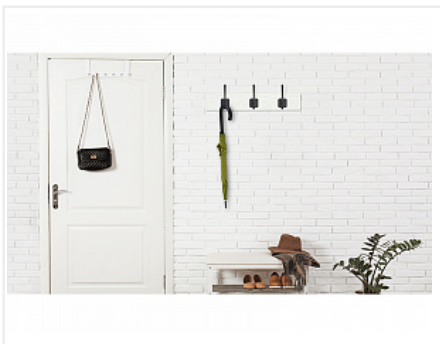

Крючок мебельный HENRY K217BL.9, двухрожковый, матовый чёрный, Boyard

Модификации:

крючок HENRY

Параметры модификаций:

Цвет

Тип крючка:

Крючок двухрожковый

Общий цвет:

1 204.97 руб./шт

Дополнительные изображения:

Описание

HENRY K217 — двухрожковый крючок скрытого монтажа с декоративными гранями. Модель крепится на вертикальную поверхность — фасад мебели или стену с помощью специальной планки, расположенной под корпусом крючка. В комплект входит всё для установки: крепёжная планка, фиксирующий винт, шестигранный ключ, саморезы 4x18 — две штуки. Крючок HENRY в разных цветовых исполнениях, как хамелеон, подстраивается под противоположные интерьерные стили: спокойный модерн, индустриальный лофт, лёгкая неоклассика. Благодаря универсальной форме модель подойдет к широкому многообразию ручек ассортимента BOYARD.