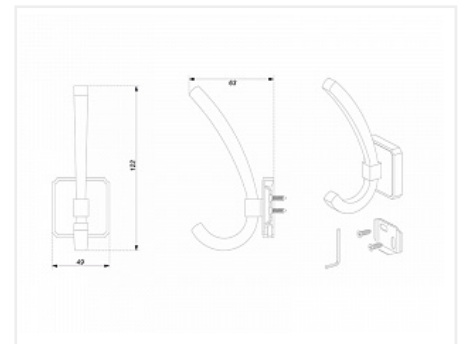

чёрный

Производитель:

Boyard

Цвет:

чёрный матовый

Количество в упаковке:

12 штКод:
195833Артикул:
K217BL.9**Склад**

Ваша цена: Розница

1 204.97 руб./шт

Дополнительные изображения:

Описание

HENRY K217 — двухрожковый крючок скрытого монтажа с декоративными гранями. Модель крепится на вертикальную поверхность — фасад мебели или стену с помощью специальной планки, расположенной под корпусом крючка. В комплект входит всё для установки: крепёжная планка, фиксирующий винт, шестигранный ключ, саморезы 4x18 — две штуки. Крючок HENRY в разных цветовых исполнениях, как хамелеон, подстраивается под противоположные интерьерные стили: спокойный модерн, индустриальный лофт, лёгкая неоклассика. Благодаря универсальной форме модель подойдет к широкому многообразию ручек ассортимента BOYARD.