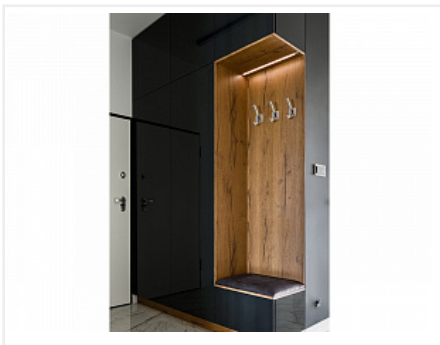

Крючок мебельный HENRY K217BSN.9, двухрожковый, атласный сатиновый никель, Boyard

Модификации:	крючок HENRY
Параметры модификаций:	Цвет
Тип крючка:	Крючок двухрожковый
Общий цвет:	серый
Производитель:	Boyard
Цвет:	атласный сатиновый никель
Количество в упаковке:	12 шт

Код: 195834	Артикул: K217BSN.9
-------------	--------------------

Акция

Ваша цена: Розница

1 524.72 руб./шт

Дополнительные изображения:

Описание

HENRY K217 — двухрожковый крючок скрытого монтажа с декоративными гранями. Модель крепится на вертикальную поверхность — фасад мебели или стену с помощью специальной планки, расположенной под корпусом крючка. В комплект входит всё для установки: крепёжная планка, фиксирующий винт, шестигранный ключ, саморезы 4x18 — две штуки. Крючок HENRY в разных цветовых исполнениях, как хамелеон, подстраивается под противоположные интерьерные стили: спокойный модерн, индустриальный лофт, лёгкая неоклассика. Благодаря универсальной форме модель подойдет к широкому многообразию ручек ассортимента BOYARD.