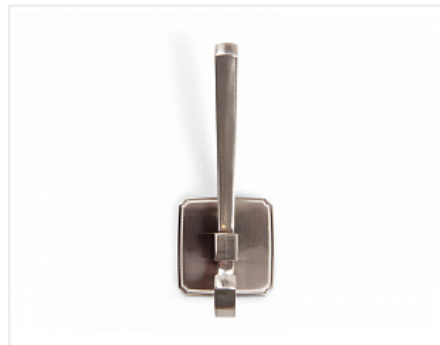

Крючок мебельный HENRY K217BSN.9, двухрожковый, атласный сатиновый никель, Boyard

Модификации:	крючок HENRY
Параметры модификаций:	Цвет
Тип крючка:	Крючок двухрожковый
Общий цвет:	серый
Производитель:	Boyard
Цвет:	атласный сатиновый никель
Количество в упаковке:	12 шт

Код: 195834	Артикул: K217BSN.9
-------------	--------------------

Распродажа

Ваша цена: Розница

1 429.61 руб./шт

Дополнительные изображения:

Описание

HENRY K217 — двухрожковый крючок скрытого монтажа с декоративными гранями. Модель крепится на вертикальную поверхность — фасад мебели или стену с помощью специальной планки, расположенной под корпусом крючка. В комплект входит всё для установки: крепёжная планка, фиксирующий винт, шестигранный ключ, саморезы 4x18 — две штуки. Крючок HENRY в разных цветовых исполнениях, как хамелеон, подстраивается под противоположные интерьерные стили: спокойный модерн, индустриальный лофт, лёгкая неоклассика. Благодаря универсальной форме модель подойдет к широкому многообразию ручек ассортимента BOYARD.