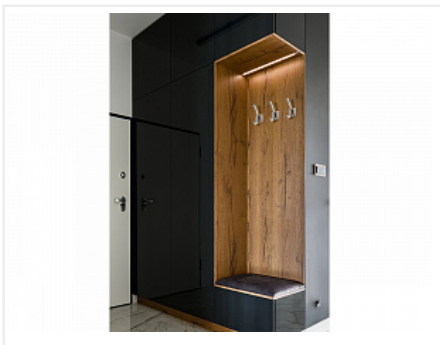

Крючок мебельный HENRY K217BSN.9, двухрожковый, атласный сатиновый никель, Boyard

Модификации:	крючок HENRY
Параметры модификаций:	Цвет
Тип крючка:	Крючок двухрожковый
Общий цвет:	серый
Производитель:	Boyard
Цвет:	атласный сатиновый никель
Количество в упаковке:	12 шт

Код: 195834	Артикул: K217BSN.9
-------------	--------------------

Распродажа

Ваша цена: Розница

1 466.48 руб./шт

Дополнительные изображения:

Описание

HENRY K217 — двухрожковый крючок скрытого монтажа с декоративными гранями. Модель крепится на вертикальную поверхность — фасад мебели или стену с помощью специальной планки, расположенной под корпусом крючка. В комплект входит всё для установки: крепёжная планка, фиксирующий винт, шестигранный ключ, саморезы 4x18 — две штуки. Крючок HENRY в разных цветовых исполнениях, как хамелеон, подстраивается под противоположные интерьерные стили: спокойный модерн, индустриальный лофт, лёгкая неоклассика. Благодаря универсальной форме модель подойдет к широкому многообразию ручек ассортимента BOYARD.