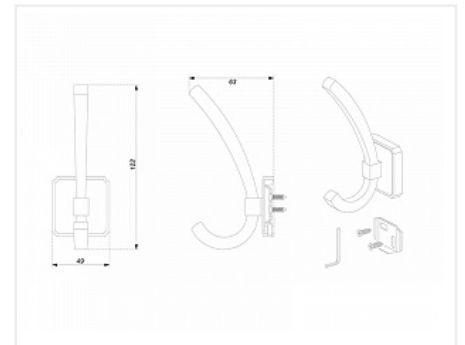

Крючок мебельный HENRY K217BSN.9, двухрожковый, атласный сатиновый никель, Boyard

Модификации:	крючок HENRY
Параметры модификаций:	Цвет
Тип крючка:	Крючок двухрожковый
Общий цвет:	серый
Производитель:	Boyard
Цвет:	атласный сатиновый никель
Количество в упаковке:	12 шт

Код: 195834	Артикул: K217BSN.9
-------------	--------------------

Распродажа

Ваша цена: Розница

1 429.61 руб./шт

Дополнительные изображения:

Описание

HENRY K217 — двухрожковый крючок скрытого монтажа с декоративными гранями. Модель крепится на вертикальную поверхность — фасад мебели или стену с помощью специальной планки, расположенной под корпусом крючка. В комплект входит всё для установки: крепёжная планка, фиксирующий винт, шестигранный ключ, саморезы 4x18 — две штуки. Крючок HENRY в разных цветовых исполнениях, как хамелеон, подстраивается под противоположные интерьерные стили: спокойный модерн, индустриальный лофт, лёгкая неоклассика. Благодаря универсальной форме модель подойдет к широкому многообразию ручек ассортимента BOYARD.

Допустимая нагрузка составляет до 15 кг