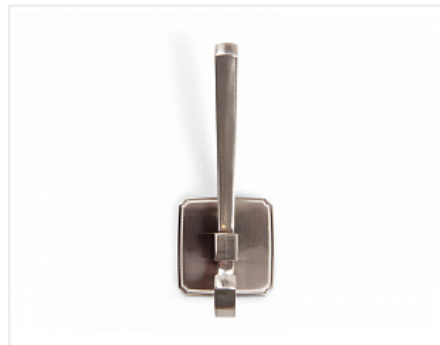

Крючок мебельный HENRY K217BSN.9, двухрожковый, атласный сатиновый никель, Boyard

Модификации:	крючок HENRY
Параметры модификаций:	Цвет
Тип крючка:	Крючок двухрожковый
Общий цвет:	серый
Производитель:	Boyard
Цвет:	атласный сатиновый никель
Количество в упаковке:	12 шт

Код: 195834	Артикул: K217BSN.9
-------------	--------------------

Акция

Ваша цена: Розница

1 524.72 руб./шт

Дополнительные изображения:

Описание

HENRY K217 — двухрожковый крючок скрытого монтажа с декоративными гранями. Модель крепится на вертикальную поверхность — фасад мебели или стену с помощью специальной планки, расположенной под корпусом крючка. В комплект входит всё для установки: крепёжная планка, фиксирующий винт, шестигранный ключ, саморезы 4x18 — две штуки. Крючок HENRY в разных цветовых исполнениях, как хамелеон, подстраивается под противоположные интерьерные стили: спокойный модерн, индустриальный лофт, лёгкая неоклассика. Благодаря универсальной форме модель подойдет к широкому многообразию ручек ассортимента BOYARD.