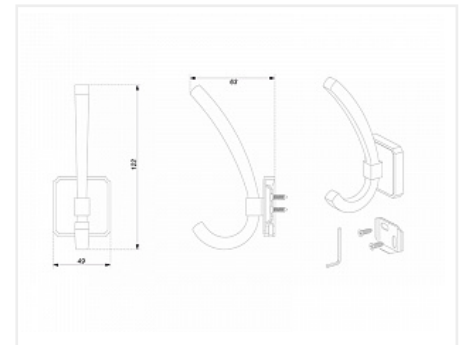

Крючок мебельный HENRY K217BSN.9, двухрожковый, атласный сатиновый никель, Boyard

Модификации:	крючок HENRY
Параметры модификаций:	Цвет
Тип крючка:	Крючок двухрожковый
Общий цвет:	серый
Производитель:	Boyard
Цвет:	атласный сатиновый никель
Количество в упаковке:	12 шт

Код: 195834	Артикул: K217BSN.9
-------------	--------------------

Распродажа

Ваша цена: Розница

1 466.48 руб./шт

Дополнительные изображения:

Описание

HENRY K217 — двухрожковый крючок скрытого монтажа с декоративными гранями. Модель крепится на вертикальную поверхность — фасад мебели или стену с помощью специальной планки, расположенной под корпусом крючка. В комплект входит всё для установки: крепёжная планка, фиксирующий винт, шестигранный ключ, саморезы 4x18 — две штуки. Крючок HENRY в разных цветовых исполнениях, как хамелеон, подстраивается под противоположные интерьерные стили: спокойный модерн, индустриальный лофт, лёгкая неоклассика. Благодаря универсальной форме модель подойдет к широкому многообразию ручек ассортимента BOYARD.

Допустимая нагрузка составляет до 15 кг