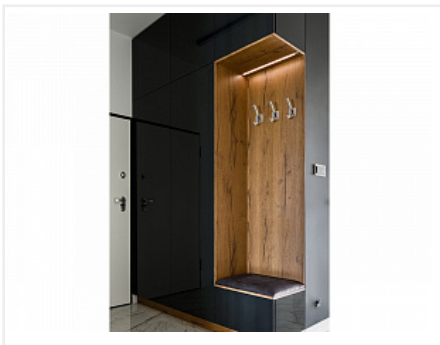

Крючок мебельный HENRY K217BSN.9, двухрожковый, атласный сатиновый никель, Boyard

Модификации:	крючок HENRY
Параметры модификаций:	Цвет
Тип крючка:	Крючок двухрожковый
Общий цвет:	серый
Производитель:	Boyard
Цвет:	атласный сатиновый никель
Количество в упаковке:	12 шт

Код: 195834	Артикул: K217BSN.9
-------------	--------------------

Распродажа

Ваша цена: Розница

1 429.61 руб./шт

Дополнительные изображения:

Описание

HENRY K217 — двухрожковый крючок скрытого монтажа с декоративными гранями. Модель крепится на вертикальную поверхность — фасад мебели или стену с помощью специальной планки, расположенной под корпусом крючка. В комплект входит всё для установки: крепёжная планка, фиксирующий винт, шестигранный ключ, саморезы 4x18 — две штуки. Крючок HENRY в разных цветовых исполнениях, как хамелеон, подстраивается под противоположные интерьерные стили: спокойный модерн, индустриальный лофт, лёгкая неоклассика. Благодаря универсальной форме модель подойдет к широкому многообразию ручек ассортимента BOYARD.