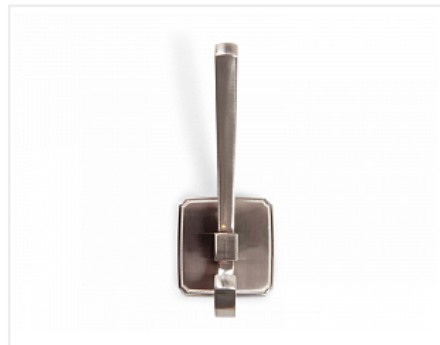

Крючок мебельный HENRY K217BSN.9, двухрожковый, атласный сатиновый никель, Boyard

Модификации:	крючок HENRY
Параметры модификаций:	Цвет
Тип крючка:	Крючок двухрожковый
Общий цвет:	серый
Производитель:	Boyard
Цвет:	атласный сатиновый никель
Количество в упаковке:	12 шт

Код: 195834	Артикул: K217BSN.9
-------------	--------------------

Распродажа

Ваша цена: Розница

1 466.48 руб./шт

Дополнительные изображения:

Описание

HENRY K217 — двухрожковый крючок скрытого монтажа с декоративными гранями. Модель крепится на вертикальную поверхность — фасад мебели или стену с помощью специальной планки, расположенной под корпусом крючка. В комплект входит всё для установки: крепёжная планка, фиксирующий винт, шестигранный ключ, саморезы 4x18 — две штуки. Крючок HENRY в разных цветовых исполнениях, как хамелеон, подстраивается под противоположные интерьерные стили: спокойный модерн, индустриальный лофт, лёгкая неоклассика. Благодаря универсальной форме модель подойдет к широкому многообразию ручек ассортимента BOYARD.