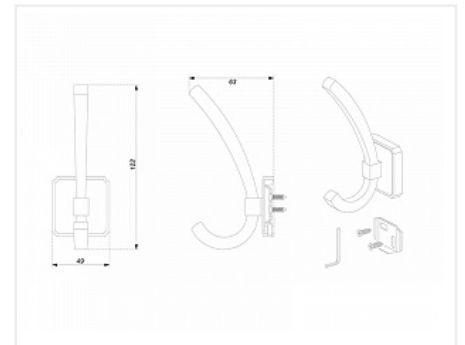

Крючок мебельный HENRY K217BSN.9, двухрожковый, атласный сатиновый никель, Boyard

Модификации:	крючок HENRY
Параметры модификаций:	Цвет
Тип крючка:	Крючок двухрожковый
Общий цвет:	серый
Производитель:	Boyard
Цвет:	атласный сатиновый никель
Количество в упаковке:	12 шт

Код: 195834	Артикул: K217BSN.9
-------------	--------------------

Акция

Ваша цена: Розница

1 524.72 руб./шт

Дополнительные изображения:

Описание

HENRY K217 — двухрожковый крючок скрытого монтажа с декоративными гранями. Модель крепится на вертикальную поверхность — фасад мебели или стену с помощью специальной планки, расположенной под корпусом крючка. В комплект входит всё для установки: крепёжная планка, фиксирующий винт, шестигранный ключ, саморезы 4x18 — две штуки. Крючок HENRY в разных цветовых исполнениях, как хамелеон, подстраивается под противоположные интерьерные стили: спокойный модерн, индустриальный лофт, лёгкая неоклассика. Благодаря универсальной форме модель подойдет к широкому многообразию ручек ассортимента BOYARD.