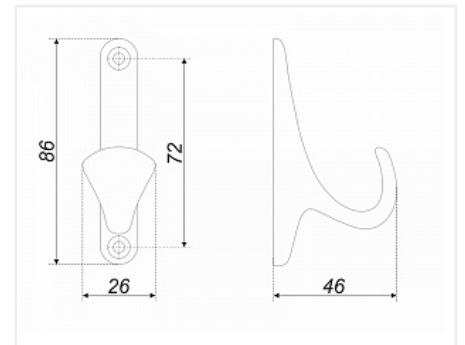

Крючок мебельный LUIS K102CP.2, однорожковый, хром полированный, Boyard

Модификации:

крючок LUIS

Параметры модификаций:

Цвет

Тип крючка:

Крючок однорожковый

Общий цвет:

серый

Производитель:

Boyard

Цвет:

хром полированный

Количество в упаковке:

20 шт

Код:
195825

Артикул:
K102CP.2

Распродажа

Ваша цена: Розница

300.14 руб./шт

Дополнительные изображения:

Описание

Однорожковый мебельный крючок LUIS K102 обладает продуманной, универсальной формой, которая позволяет вписываться в различные дизайнерские интерьеры от традиционных, до креативных скандинавских и современных.

Крючок эргономичен, его загнутая форма позволяет надёжно удерживать предметы одежды. Дополнительную эстетику внешнего вида крючка и вашей мебели создают силиконовые заглушки на саморезы, которые входят в комплект.

Максимальная нагрузка составляет до 10 кг

*Оттенок покрытия на фото может отличаться от реального.