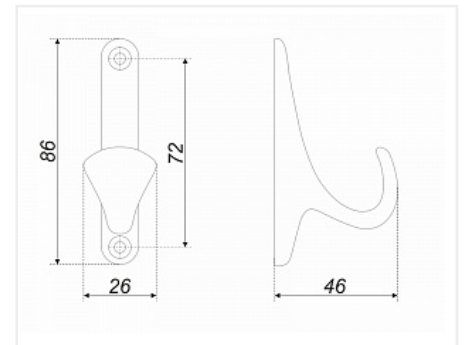

### Описание

Однорожковый мебельный крючок LUIS K102 обладает продуманной, универсальной формой, которая позволяет вписываться в различные дизайнерские интерьеры от традиционных, до креативных скандинавских и современных. Крючок эргономичен, его загнутая форма позволяет надёжно удерживать предметы одежды. Дополнительную эстетику внешнего вида крючка и вашей мебели создают силиконовые заглушки на саморезы, которые входят в комплект.