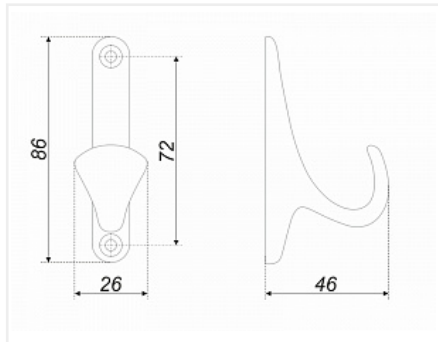

Под заказ

Ваша цена: Розница

331.47 руб./шт

Дополнительные изображения:

Описание

Однорожковый мебельный крючок LUIS K102 обладает продуманной, универсальной формой, которая позволяет вписываться в различные дизайнерские интерьеры от традиционных, до креативных скандинавских и современных. Крючок эргономичен, его загнутая форма позволяет надёжно удерживать предметы одежды. Дополнительную эстетику внешнего вида крючка и вашей мебели создают силиконовые заглушки на саморезы, которые входят в комплект.