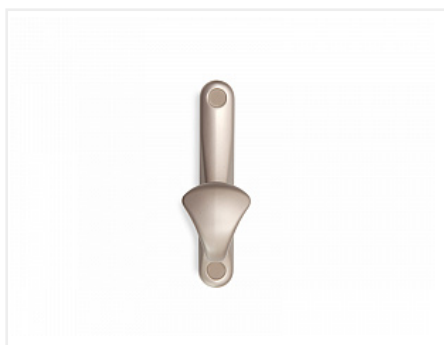

Крючок мебельный LUIS K102SN.2, однорожковый, сатиновый никель, Boyard

Модификации:

Параметры модификаций:

Тип крючка:

Общий цвет:

Производитель:

Цвет:

Количество в упаковке:

крючок LUIS

Цвет

Крючок однорожковый

серый

Boyard

сатин никель

20 шт

Код: 195827 Артикул: K102SN.2

Под заказ

Ваша цена: Розница

250.90 руб./шт

Дополнительные изображения:

Описание

Однорожковый мебельный крючок LUIS K102 обладает продуманной, универсальной формой, которая позволяет вписываться в различные дизайнерские интерьеры от традиционных, до креативных скандинавских и современных. Крючок эргономичен, его загнутая форма позволяет надёжно удерживать предметы одежды. Дополнительную эстетику внешнего вида крючка и вашей мебели создают силиконовые заглушки на саморезы, которые входят в комплект.

Аналоги

Код	Изображение	Название	Цена за единицу
196183		Крючок мебельный ZIGZAG K107BSN.13, однорожковый, атласный сатиновый никель, Boyard	420.27 руб.