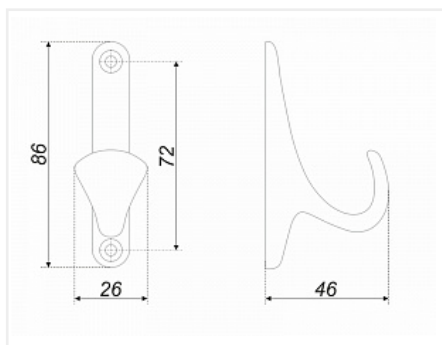

Под заказ

Ваша цена: Розница

250.90 руб./шт

Дополнительные изображения:

Описание

Однорожковый мебельный крючок LUIS K102 обладает продуманной, универсальной формой, которая позволяет вписываться в различные дизайнерские интерьеры от традиционных, до креативных скандинавских и современных. Крючок эргономичен, его загнутая форма позволяет надёжно удерживать предметы одежды. Дополнительную эстетику внешнего вида крючка и вашей мебели создают силиконовые заглушки на саморезы, которые входят в комплект.