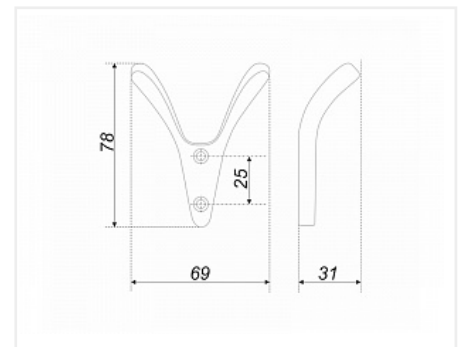

### Описание

Крючок SENATOR в форме «V» является ярким представителем минимализма, в котором на первый план выходят лаконичность и функциональность. В чёрном варианте модель составит пару большому многообразию ручек строгого дизайна и такого же оттенка. Благодаря продуманной, компактной форме SENATOR будет одинаково хорошо смотреться в домашних и офисных помещениях.