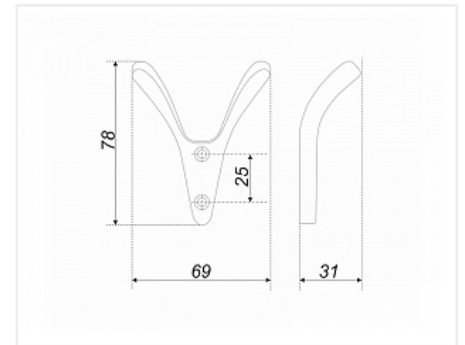

Крючок металлический SENATOR K212BSN.2, сатин, Boyard

Модификации:	крючок SENATOR
Параметры модификаций:	Цвет
Тип крючка:	Крючок двухрожковый
Общий цвет:	серый
Производитель:	Boyard
Цвет:	атласный сатиновый никель
Количество в упаковке:	25 шт

Код: 195818	Артикул: K212BSN.2
-------------	--------------------

Акция

Ваша цена: Розница

355.48 руб./шт

Дополнительные изображения:

Описание

Модель SENATOR в форме «V» является ярким представителем минимализма, в котором на первый план выходит лаконичность и функциональность. В цвете Хром полированный (CP) крючок особенно подойдет для кухонной мебели и мебели ванной комнаты, ведь именно там зачастую используется «холодный» стиль — хромированная сантехника, вспомогательные детали и предметы интерьера. В более приглушенном оттенке Атласный никель (BSN) модель будет одинаково хорошо смотреться в домашних и офисных помещениях.